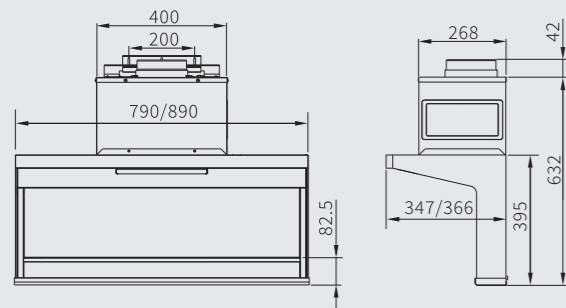

規格配備表

機型	R7301L/XL	R7302L/XL	R7351L/XL	R7352L/XL
機體尺寸 (寬x深x高mm)	790/890x347x632	790/890x366x632	790/890x347x506	790/890x366x506
進煙口設計	固定		升降	
材質/顏色	烤漆/黑			
使用電壓	110V~60Hz			
傳動方式	AC單馬達			
操作方式	觸控式/揮手智控			
排風量	15(m³/min)		15.3(m³/min)	
馬達耗電量	350W			
照明	LED燈 5W			
風量段速	3段速 (高/中/低)			
售價	NT$17,900		NT$20,900	

*本建議售價含基本安裝費，但不包含耗材及運送費用

■ R7301、R7302