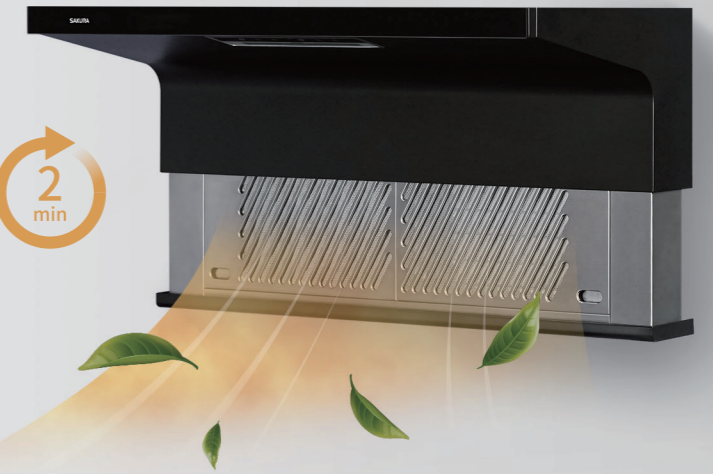

適合隱藏廚櫃安裝，暢快排煙不受限

300 mm 進煙口距離拉近 53%
*與市售隱藏機型相較
*R7301、R7302拉近50%

隱藏升級，極近除煙

不拆櫥櫃，可直接升級安裝近吸隱藏機種，搭配升降進煙口與7型外觀設計，講究料理空間的生活美學。

*櫥櫃嵌入式專利證號:I810022

揮手智控，一揮即動

手勢操作即可感應功能切換，貼心的智控設計，烹調過程油汙不沾染機身，料理輕鬆自如。

極致近吸，急速排煙

油煙上升300mm即進煙，在油煙擴散前全面捕捉，享受料理過程的暢快自在！

*R7301、R7302進煙口距離為320mm

清新除味

關機後延長120秒持續除煙

貼心延遲除味功能，自動倒數120秒持續除煙，再也不怕大火爆炒後的殘留餘味，快速換氣使室內清新。

雙層濾油

有效捕捉油汙，延長馬達壽命

具有快速換網專利的油網設計，搭配油杯，不僅即時接住油汙、匯集到油杯，更加強保護馬達不附著油垢，機能永保如新。