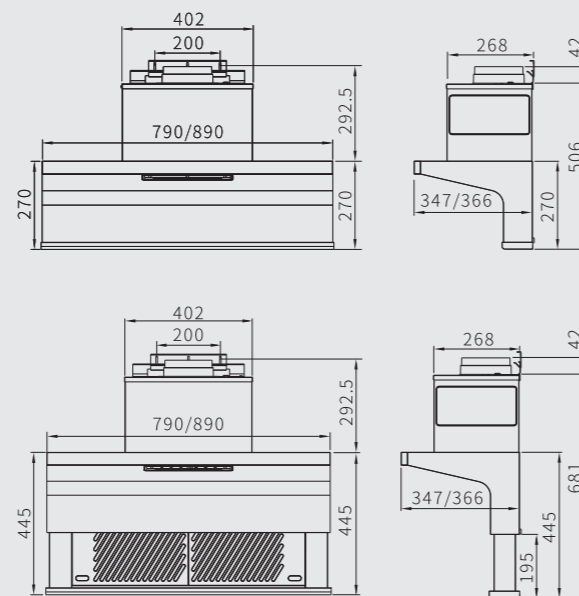

■ R7351、R7352

全台服務電話

台北：(02)26942345   新竹：(03)5315112   台南：(06)3554563   宜蘭：(03)9518411   澎湖：(06)9219133
基隆：(02)26942345   中彰投：(04)25658568   高雄：(07)7862555   花蓮：(03)8522346   金門：(082)332040
桃園：(03)3522190   嘉義：(05)2373826   屏東：(08)7374777   台東：(089)321547

•本產品零件均符合國家安全檢驗認證，但經長期使用後會有老化情形，建議產品使用五年進行產品汰換
•版權所有，未經許可，不得引用或轉載使用 •本型錄係依據最初設計資料編印，僅供參考；如有事後變更，則以實物為準 •本公司擁有價格變動之權利

2023.08