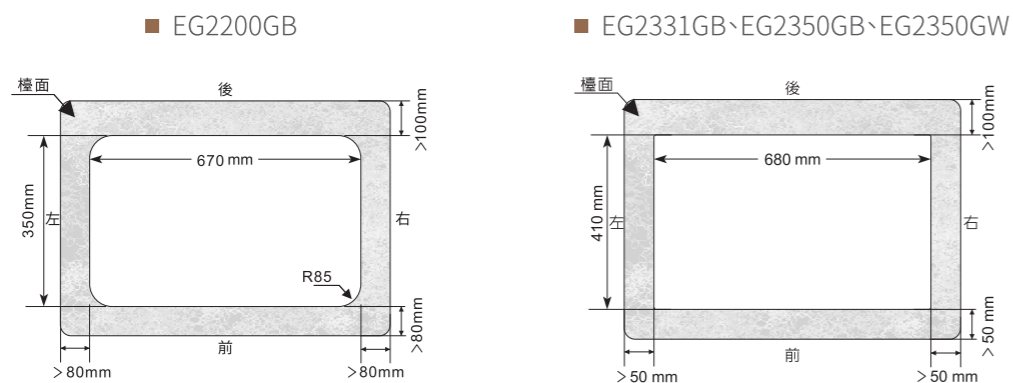

型號	EG2200GB	EG2331GB	EG2350GB	EG2350GW
				
產品規格				
機體尺寸(寬×深×高)	735×435×80 mm		735×435×80mm	
挖孔尺寸(寬×深)	670×350mm R85		680×410mm	
電壓/頻率	220V/60Hz		220V/60Hz	
電流	15.9A		16.4A	
最大功率	3,500W		3,600W	
操作方式	觸控		觸控+滑動	
面板材質	黑色 SCHOTT微晶陶瓷玻璃	黑色 SCHOTT微晶陶瓷玻璃	黑色 SCHOTT微晶陶瓷玻璃	銀白色 日本NEG微晶陶瓷玻璃
火力段數	6		8	
瞬間加熱(Booster)功能			●	
定時功能			●	
定溫功能	×	×	●	
一鍵暫停功能	×	×	●	
餘熱指示			●	
超時自動關機			●	
鍋具自動偵測			●	
兒童安全鎖			●	
建議售價	NT\$ 30,600	NT\$ 32,600	NT\$ 35,600	

1. 建議售價含基本安裝，但不含耗材及運送費用。 2. 產品圖片僅供參考，外觀顏色依實機為主。

鍋具選擇建議

材質

鍋底為導磁性材質(可吸磁鐵)，
例如鐵鍋、鑄鐵鍋、搪瓷鍋、可被
磁鐵吸附之不銹鋼鍋或標明適用於
感應爐之鍋具。

形狀

鍋底平坦的鍋具

尺寸

鍋底直徑≥120mm
(鍋底整面皆是導磁材質)