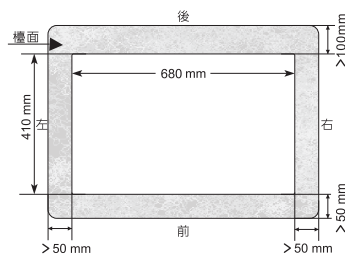

雙口IH感應爐
開孔尺寸：680x410 mm
孔深：>150 mm

▶ VEG2380W 橫式雙口IH感應爐

機體尺寸(寬x深x高)	W760xD450xH80 mm
安裝尺寸(寬x深)	W680xD410 mm
電壓	220V/60Hz
電流	約 27 A
最大功率	6000W
建議售價	NT\$39,000