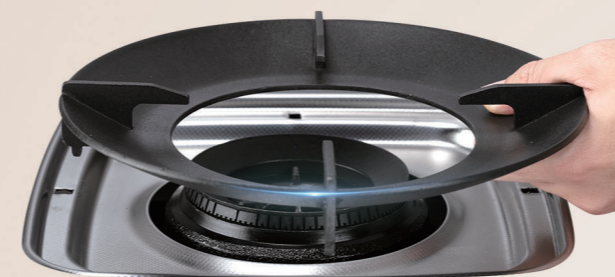

定時烹煮功能 加熱時間完美掌控

透過內建的定時功能，不必再掛心爐火狀況，設定時間一到自動關火，既方便又安全。

採簡易直覺式設定，觸碰時間增減鍵，選定時間後3秒無動作後即設定完成，且操作介面為觸控式，美觀平整好擦拭。

※此功能限「防乾燒爐頭」使用

熱能集中鍋具 加熱速度更快 溫度更高

聚熱環採內聚傾角設計，環聚火力在鍋具上，加強焰火燃燒效果，有效減少熱能散失，提高熱效率。相較一般爐架，聚熱環有效提升加熱速度22%及加熱溫度16%。

※此測試數據為台灣櫻花實驗室測試結果：炒鍋乾燒30秒的鍋壁平均溫度及每秒溫升的比較值

聚熱環薄型輕量 好拿好放又好清

外觀簡潔設計，重量減輕更好拿取、採面板孔洞定位更好擺放、接縫處減少更好清潔。

獨家專利雙炫火 加熱均勻 溫升快速

獨家專利
專利字號
M580658

櫻花專利斜火設計相較一般直火，傾斜角度較大，焰火層層交疊無縫隙，入熱均勻、溫升迅速，煮食效率大幅提升，料理成功率更高。

加熱1分鐘熱像圖

雙炫火相較他牌，擁有更大的加熱面積及高熱溫度，加熱範圍完整，更符合煎、炒的加熱火力，可讓食材加熱及上色更均勻。