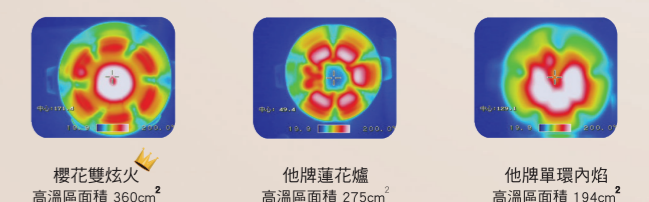

※此測試數據為台灣櫻花實驗室測試結果：炒鍋乾燒30秒的鍋壁平均溫度及每秒溫升的比較值

聚熱環薄型輕量 好拿好放又好清

外觀簡潔設計，重量減輕更好拿取、採面板孔洞定位更好擺放、接縫處減少更好清潔。

獨家專利雙炫火 加熱均勻 溫升快速

獨家專利
專利字號
M580658

櫻花專利斜火設計相較一般直火，傾斜角度較大，焰火層層交疊無縫隙，入熱均勻、溫升迅速，煮食效率大幅提升，料理成功率更高。

加熱1分鐘熱像圖

雙炫火相較他牌，擁有更大的加熱面積及高熱溫度，加熱範圍完整，更符合煎、炒的加熱火力，可讓食材加熱及上色更均勻。