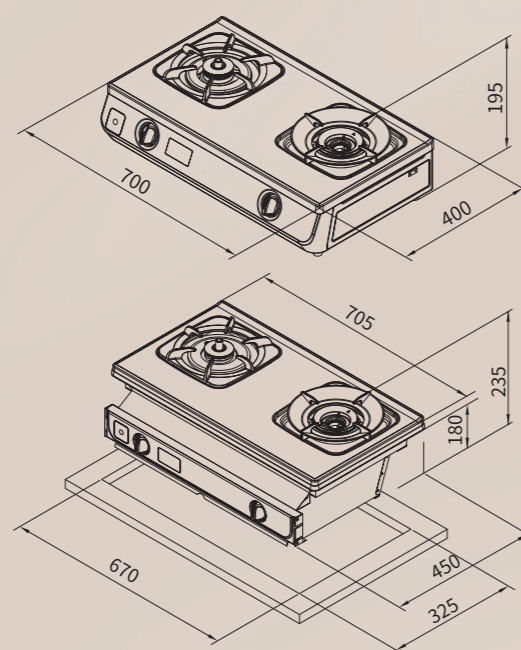

規格配備表

機種	G5920A	G6920A
機體尺寸(寬x深x高)	700x400x195 mm	705x450x235 mm
挖孔尺寸(寬x深)	不需挖孔	670x325 mm
面板材質	不鏽鋼	
淨重	12.5kg	
點火方式	壓電自動點火	
瓦斯管徑	φ 3/8" (9.5mm)	
適用燃氣	液化瓦斯(LPG) / 天然氣(NG)	
燃氣壓力	LPG: 2.8 kPa / NG: 1.5 kPa	
燃氣總消耗量	LPG: 8.7 kW (0.63 kg/h) NG: 8.7 kW (7,482 kcal/h)	
熱效率/能源效率	52%(第1級)	
建議售價	$12,300	

(本建議售價含基本安裝費，但不含耗材及運送費用)