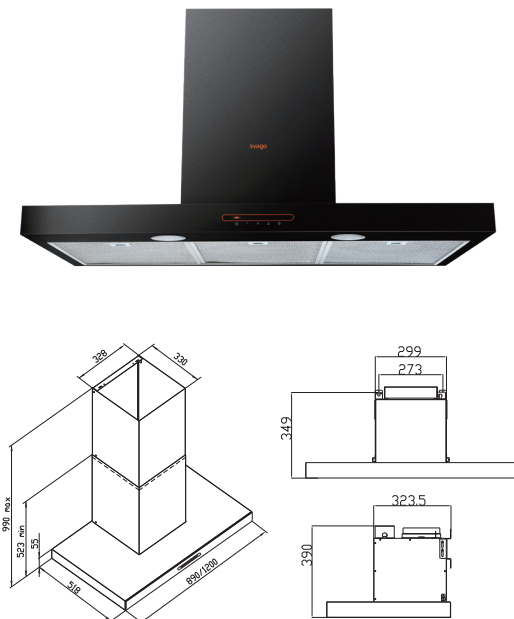

svago

VR7150SXL (90cm)

VR7150SXXL (120cm)

排油煙機 壁掛式

Range Hood

超大吸力 絕美黑砂紋

VR7150SXL/SXXL

排油煙機 壁掛式

黑砂紋絕美外型

獨立LED燈，省電耐用

超大吸力，符合中式煮食

按鍵式電子控制介面

設計感造型，時尚易操作

易拆式油網

外層為不鏽鋼，內有三層鋁網，可放入洗碗機清洗 (90cm為3片油網/120cm為4片油網)

功能特色

- 黑砂紋絕美外型
- 超大吸力，符合中式煮食
- 3段風力，可依料理需求自由切換
- 獨立LED照明燈，省電耐用
- 按鍵式電子控制介面
- 易拆式油網，清潔便利

▶ VR7150SXL/SXXL 排油煙機

安裝型式	壁掛式
機體尺寸(寬*深*高)	W890/1200xD518xH523~990 mm
電壓	110V/60Hz
馬達型式	二極單馬達
最大排風量	960 m ³ /h
風力段數	3段
噪音值	56~69 dB
建議售價	NT\$24,000 / 90cm NT\$27,000 / 120cm