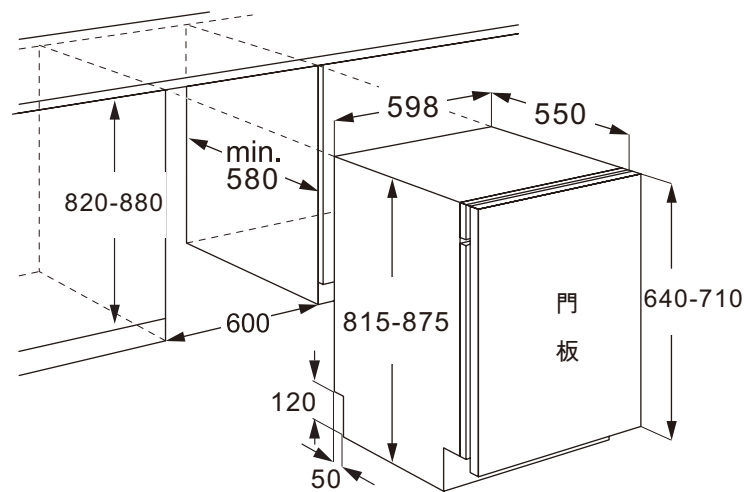

V7770

洗碗機
機體安裝尺寸(高X寬X深)
820X600X580 880
電源線長度1500 mm
進水管長度1400 mm
排水管長度1600 mm
門板限重: 4-10KG

以上為建議尺寸
可依櫥櫃設計實際需要尺寸做調整