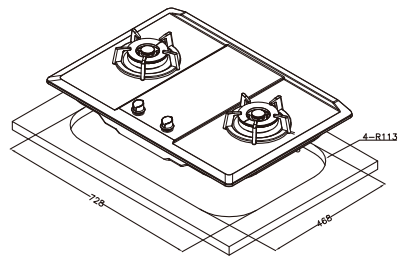

G2633S G2623S

大面板易清不鏽鋼檯面爐

密閉式防漏設計，保潔易清
不鏽鋼面板，防汙耐刷

G2633S 2623S

**能源效率
第 2 級**

G2623S

- 不鏽鋼面板，防汙耐刷
- 全機平整式設計，搭配櫃體更美觀
- 防漏上湯盤，防止湯汁溢入
- 鑄鐵爐架搭配，耐用不滑鍋
- 音響式旋鈕，質感更精緻
- 一點靈點火系統，精確點火不必等
- 點火針防護帽，湯汁不沾附
- 熄火安全裝置
- 兒童安全開關

● 規格配備表

機 種		G2633S	G2623S	
機體尺寸		765x520x130 mm	765x520x130 mm	
挖孔尺寸		728x468 mm R113	728x468 mm R113	
面板材質		不鏽鋼	不鏽鋼	
重 量		18 kg	17 kg	
點火方式		電子連續點火(DC1.5V)	電子連續點火(DC1.5V)	
瓦斯管徑		Ø 3/8" (9.5 mm)	Ø 3/8"(9.5 mm)	
瓦斯類別	液態瓦斯 (LPG)	瓦斯壓力	280mm H ₂ O	280mm H ₂ O
		瓦斯消耗量	共10.05 kW(0.72 kg/h)	共8.6 kW(0.62 kg/h)
		熱效率/能效等級	49.0% 第2級	49.0% 第2級
	天然瓦斯 (NG)	瓦斯壓力	150mm H ₂ O	150mm H ₂ O
		瓦斯消耗量	共10.05 kW(8,643 kcal/h)	共8.6 kW(7,396 kcal/h)
		熱效率/能效等級	49.0% 第2級	49.0% 第2級