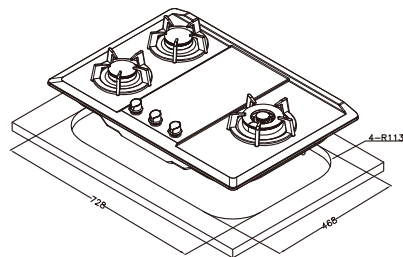

G2633S G2623S

大面板易清不鏽鋼檯面爐

密閉式防漏設計，保潔易清
不鏽鋼面板，防汙耐刷

G2633S 2623S

**能源效率
第 2 級**

G2623S

- 不鏽鋼面板，防汙耐刷
- 全機平整式設計，搭配櫃體更美觀
- 防漏上湯盤，防止湯汁溢入
- 鑄鐵爐架搭配，耐用不滑鍋
- 音響式旋鈕，質感更精緻
- 一點靈點火系統，精確點火不必等
- 點火針防護帽，湯汁不沾附
- 熄火安全裝置
- 兒童安全開關

● 規格配備表

機 種		G2633S	G2623S	
機體尺寸		765x520x130 mm	765x520x130 mm	
挖孔尺寸		728x468 mm R113	728x468 mm R113	
面板材質		不鏽鋼	不鏽鋼	
重 量		18 kg	17 kg	
點火方式		電子連續點火(DC1.5V)	電子連續點火(DC1.5V)	
瓦斯管徑		Ø 3/8" (9.5 mm)	Ø 3/8"(9.5 mm)	
瓦斯類別	液態瓦斯 (LPG)	瓦斯壓力	280mm H ₂ O	280mm H ₂ O
		瓦斯消耗量	共10.05 kW(0.72 kg/h)	共8.6 kW(0.62 kg/h)
		熱效率/能效等級	49.0% 第2級	49.0% 第2級
	天然瓦斯 (NG)	瓦斯壓力	150mm H ₂ O	150mm H ₂ O
		瓦斯消耗量	共10.05 kW(8,643 kcal/h)	共8.6 kW(7,396 kcal/h)
		熱效率/能效等級	49.0% 第2級	49.0% 第2級