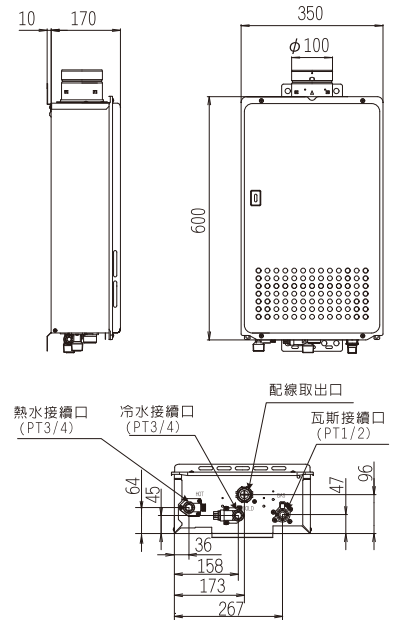

全台服務電話

台北：(02) 26942345
基隆：(03) 3522190
桃園：(03) 3522190

新竹：(03) 5315112
中彰投：(04) 25658568
嘉義：(05) 2373826

台南：(06) 3554563
高雄：(07) 7862555
屏東：(08) 7374777

宜蘭：(03) 9518411
花蓮：(03) 8522346
台東：(089) 321547

澎湖：(06) 9219133
金門：(082) 332040