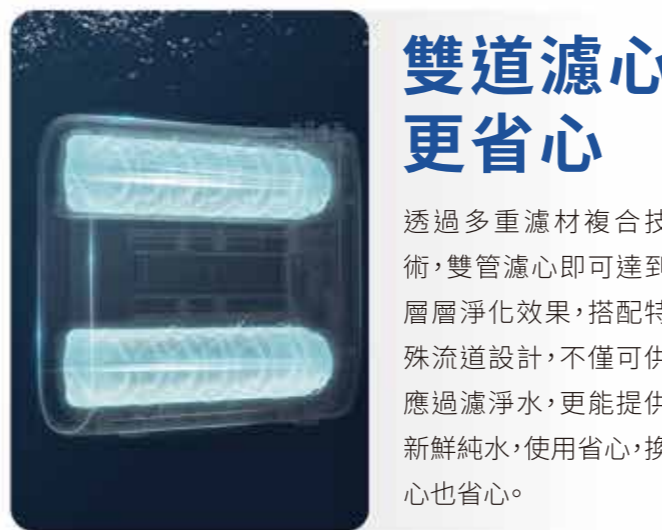

新鮮 才是好水

雙效 RO 淨水器

新鮮喝 洗新鮮

一體式水路設計
雙出水龍頭設計

符合國際
NSF/ANSI 58認證標準

通過SGS國際
品質檢驗

雙效出水模式 生飲洗滌效果加倍

一側新鮮純水，透過RO膜精密過濾，安心生飲；一側過濾淨水，去除餘氯，洗出鮮食級洗滌

一體式水路+無桶設計 降低漏水不滋菌
一體式水路流道設計，整合複雜管線與接頭，大幅降低漏水風險，搭配增壓技術，無需儲水桶存水，可杜絕儲水多次污染問題，出水量穩定，8秒接滿一杯水(200ml/杯)。
*出水量:1.5L/min

機身濾心更換提示 輕鬆掌握飲用水質
有效監測濾心壽命，機身濾心更換提示採直覺式設計，搭配智慧龍頭燈光顯示，每次飲水即可掌握水質狀態。

專利濾心卡榫設計 換心超方便
採用一體成形濾瓶，貼心流道逆止設計，搭配專利卡榫，無需使用工具，濾心輕鬆一擰即更換完成。
*專利號碼:D200476、D199142

無鉛驗證龍頭 飲用好安心
龍頭通過國家CNS8088驗證龍頭，不會釋出有害物質，可安心飲用。

第一道 雙效複合式濾心

利用多重濾材複合與特殊流道設計一管濾心，即可達到前置雜質攔截過濾、完全除氯與後置淨化口感提升等雙重功能，提供鮮食級洗滌用過濾水。

第二道 RO膜濾心

採用專業級大通量RO膜濾心，過濾精度達0.0001微米，可濾除水中重金屬、抗生素、污染物、細菌、病毒等有害物質，日造水量600加侖，提供新鮮生飲純淨好水