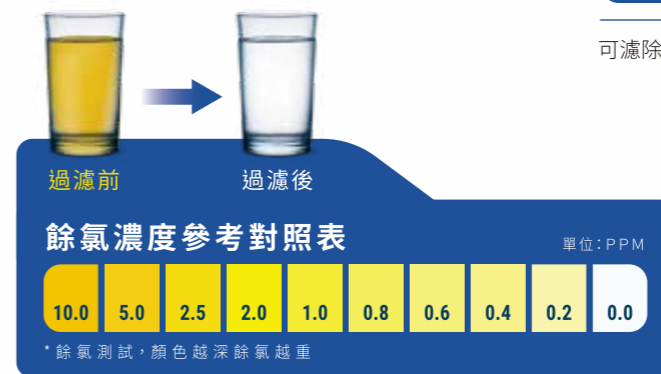

新鮮 才是好水

雙效 RO 淨水器

新鮮喝 洗新鮮

一體式水路設計
雙出水龍頭設計

符合國際
NSF/ANSI 58認證標準

通過SGS國際
品質檢驗

雙效出水模式 生飲洗滌效果加倍

一側新鮮純水，透過RO膜精密過濾，安心生飲；一側過濾淨水，去除餘氯，洗出鮮食級洗滌

一體式水路+無桶設計 降低漏水不滋菌
一體式水路流道設計，整合複雜管線與接頭，大幅降低漏水風險，搭配增壓技術，無需儲水桶存水，可杜絕儲水多次污染問題，出水量穩定，8秒接滿一杯水(200ml/杯)。
*出水量:1.5L/min

機身濾心更換提示 輕鬆掌握飲用水質
有效監測濾心壽命，機身濾心更換提示採直覺式設計，搭配智慧龍頭燈光顯示，每次飲水即可掌握水質狀態。

專利濾心卡榫設計 換心超方便
採用一體成形濾瓶，貼心流道逆止設計，搭配專利卡榫，無需使用工具，濾心輕鬆一擰即更換完成。
*專利號碼:D200476、D199142

無鉛驗證龍頭 飲用好安心
龍頭通過國家CNS8088驗證龍頭，不會釋出有害物質，可安心飲用。

第一道 雙效複合式濾心

利用多重濾材複合與特殊流道設計一管濾心，即可達到前置雜質攔截過濾、完全除氯與後置淨化口感提升等雙重功能，提供鮮食級洗滌用過濾水。

第二道 RO膜濾心

採用專業級大通量RO膜濾心，過濾精度達0.0001微米，可濾除水中重金屬、抗生素、污染物、細菌、病毒等有害物質，日造水量600加侖，提供新鮮生飲純淨好水

*新冠病毒平均直徑在0.1微米，細菌在0.5~5微米。
*出水量1.5L/min

永久免費淨水器健檢 替您把關飲用水質

淨水器經過長時間使用，如果沒有定期檢查，水質變了您可能不知道
櫻花於每年6-8月推出永久免費淨水器健檢來幫您把關
只要來電0800-021818 或上網報名就享有免費淨水器健檢喔！

VIP淨水管家系統 提供全方位服務

服務範疇：

專業

分析您的居家用水水質，推薦您最適合家庭成員的淨水產品

創新