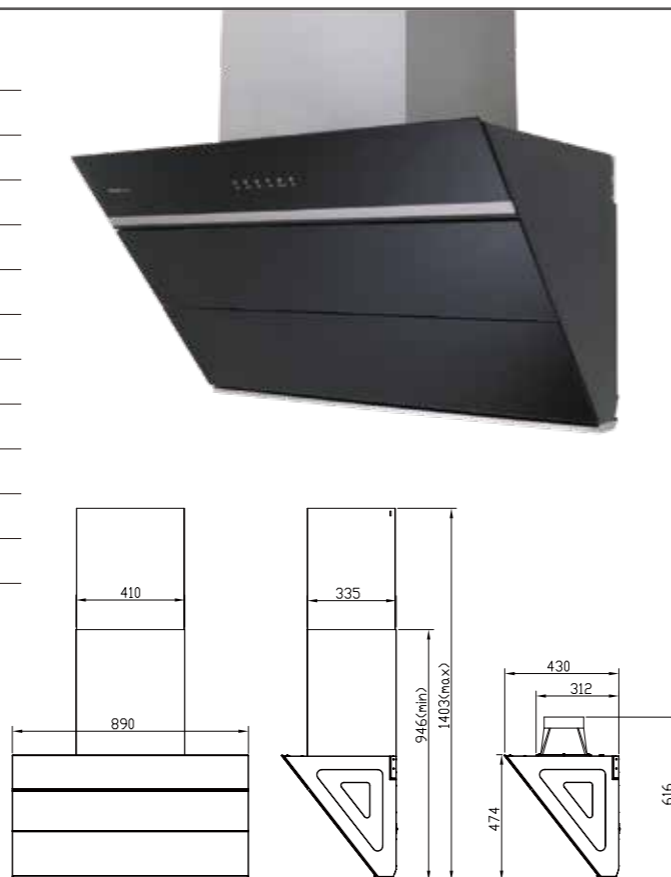

## 規格配備表

機種	<b>R7653</b>
機體尺寸	890x430x474
材質/顏色	鋼化玻璃/黑色
使用電壓	110V/60Hz
傳動方式	大渦輪高速單馬達
出風口徑	6" (150mm)
照明	5W LED燈
開關型式	觸控式
調速	高/中/低
耗電量	250W/85W(電熱)
售價	20,300

\*本建議售價含基本安裝費，但不包含耗材及運送費用