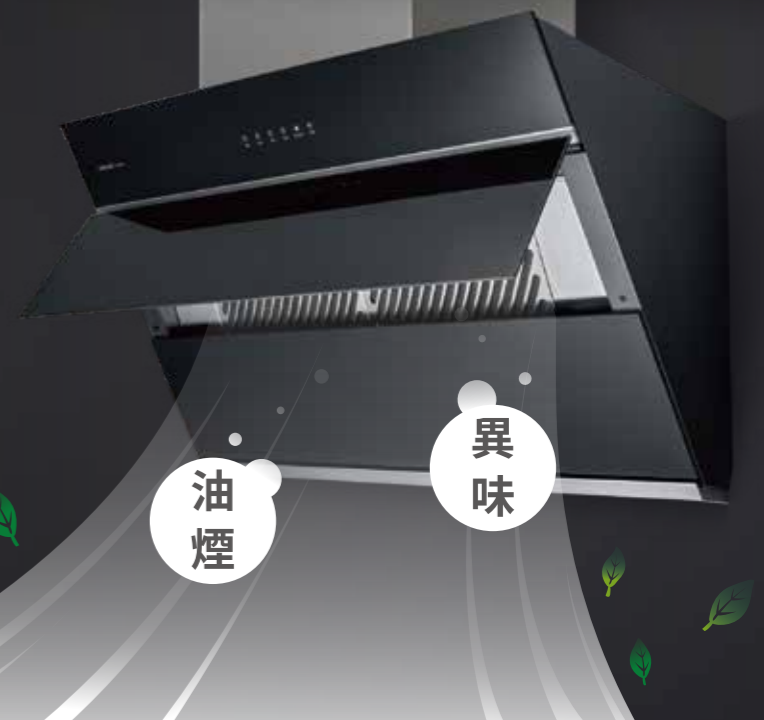

一鍵除味

智能除味，呼吸清新

貼心智能除味功能，一鍵啟動300秒除味循環，再也不怕大火爆炒後的殘煙餘味，快速換氣使室內清新。

油煙

異味