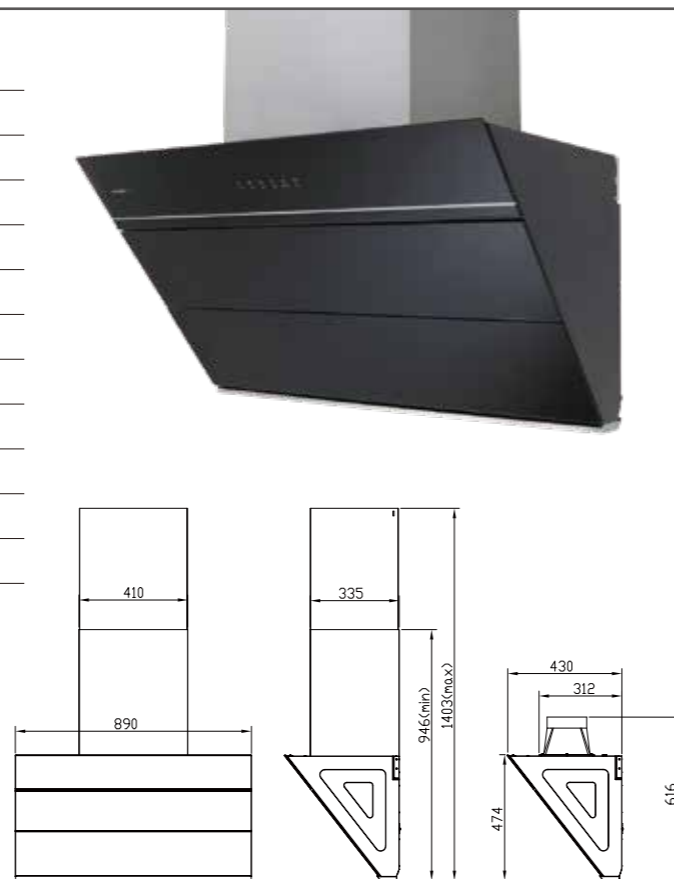

規格配備表

機種	R7650
機體尺寸	890x430x474
材質/顏色	鋼化玻璃/黑色
使用電壓	110V/60Hz
傳動方式	大渦輪高速單馬達
出風口徑	6" (150mm)
照明	5W LED燈
開關型式	觸控式
調速	高/中/低
耗電量	250W/85W(電熱)
售價	19,300

*本建議售價含基本安裝費，但不包含耗材及運送費用

建議搭配機型

G2922AG
二口雙炫火
玻璃檯面爐

Q7690
全平面玻璃觸控
落地式烘碗機

66°黃金導煙角，物理增加風壓，
加速1.5倍排煙效率

擴大27%攏煙面積

智能擋煙板展開1150mm超大範圍，
完整攏煙不外漏

完美控煙

龍捲吸力，除煙犀利

流體力學設計，縮短進煙距離達
21%，讓嗆辣油煙擴散前，就在料理
黃金控煙區迅速抽除。加上強勁龍捲
大吸力，眨眼之間徹底除煙。

黃金控煙區

清新除味