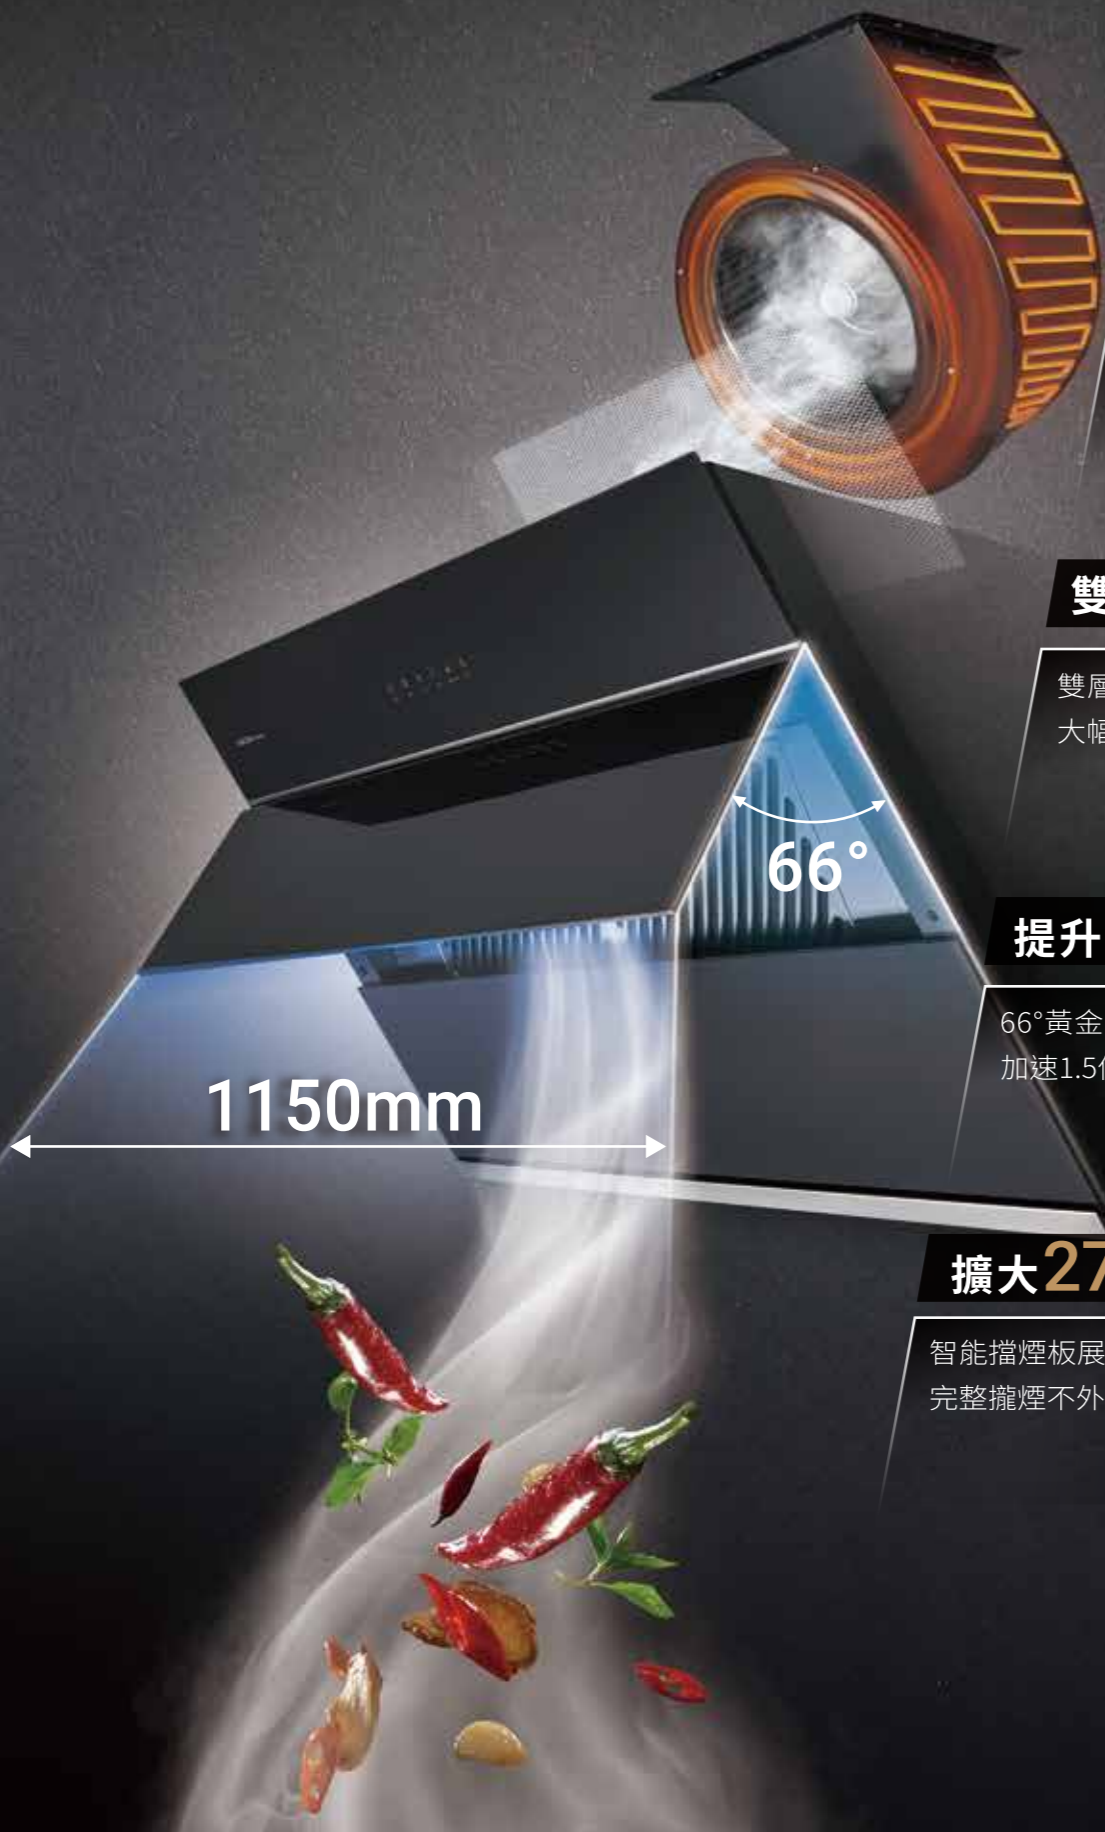

規格配備表

機種	R7650
機體尺寸	890x430x474
材質/顏色	鋼化玻璃/黑色
使用電壓	110V/60Hz
傳動方式	大渦輪高速單馬達
出風口徑	6" (150mm)
照明	5W LED燈
開關型式	觸控式
調速	高/中/低
耗電量	250W/85W(電熱)
售價	19,300

*本建議售價含基本安裝費，但不包含耗材及運送費用

建議搭配機型

G2922AG
二口雙炫火
玻璃檯面爐

Q7690
全平面玻璃觸控
落地式烘碗機

SAKURA
享受智能 >> 樂在生活

直線瞬吸 暢快除煙

享受爆炒美味，徜徉無煙自在

雙效除油

專利油網有效濾除50%油汙，
搭配電熱溶解殘垢，維持除油
效能

雙層濾油

雙層濾油結構，強力分離油煙，
大幅提升除煙效能

提升55%排煙速度

66°黃金導煙角，物理增加風壓，
加速1.5倍排煙效率

擴大27%攏煙面積

智能擋煙板展開1150mm超大範圍，
完整攏煙不外漏

完美控煙

龍捲吸力，除煙犀利

流體力學設計，縮短進煙距離達
21%，讓嗆辣油煙擴散前，就在料理
黃金控煙區迅速抽除。加上強勁龍捲
大吸力，眨眼之間徹底除煙。

黃金控煙區

清新除味