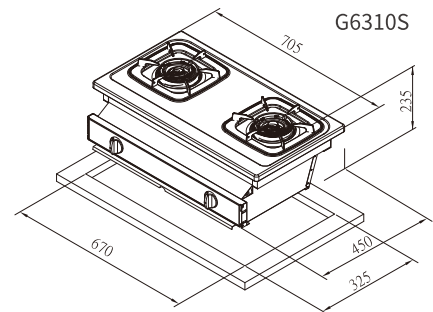

G631S G6310S

- 一體成型純銅爐頭，耐用不銹蝕
- 平整化不鏽鋼面板，輕鬆清潔少死角
- 抽取式清潔盤，避免髒汙油漬掉落櫃體
- 熄火安全裝置，杜絕瓦斯外洩疑慮
- 兒童安全鎖，防止幼童誤觸
- 櫻花服務4.0專業售後服務

規格配備表

機型	G631S	G6310S
機體尺寸	700 x 380 x 190 mm	705 x 450 x 235 mm
挖孔尺寸	不須挖孔	670 x 325 mm
面板材質	不鏽鋼	
淨重	11 kg	12 kg
點火方式	免電池，壓電式自動點火	
瓦斯管徑	φ 3/8" (9.5mm)	
燃氣總消耗量	LPG : 10.0 kW (0.72 kg/h) NG : 9.4 kW (8,084 kcal/h)	LPG : 8.4 kW (0.60 kg/h) NG : 8.4 kW (7,224 kcal/h)
適用燃氣	液化瓦斯(LPG) / 天然氣(NG)	
燃氣壓力	LPG 2.8kPa/NG1.5kPa	
熱效率/節能分級	LPG:49.0%(第2級) NG: 49.0%(第2級)	
建議售價	6,350元	

(本建議售價含基本安裝費，但不含耗材及運送費用)

建議搭配機型

R3261

斜背式除油煙機

Q7565A

E3621

全省服務電話

台北：(02)26942345
基隆：(03)3522190
桃園：(03)3522190

新竹：(03)5315112
中彰投：(04)25658568
嘉義：(05)2373826

台南：(06)3554563
高雄：(07)7862555
屏東：(08)7374777

宜蘭：(03)9518411
花蓮：(03)8522346
台東：(089)321547

澎湖：(06)9219133
金門：(082)332040