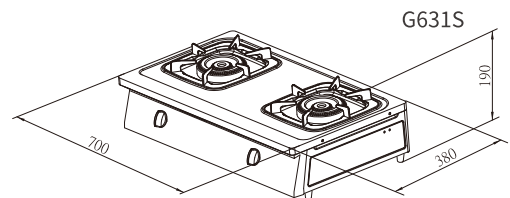

G631S G6310S

- 一體成型純銅爐頭，耐用不銹蝕
- 平整化不鏽鋼面板，輕鬆清潔少死角
- 抽取式清潔盤，避免髒汙油漬掉落櫃體
- 熄火安全裝置，杜絕瓦斯外洩疑慮
- 兒童安全鎖，防止幼童誤觸
- 櫻花服務4.0專業售後服務

規格配備表

機型	G631S	G6310S
機體尺寸	700 x 380 x 190 mm	705 x 450 x 235 mm
挖孔尺寸	不須挖孔	670 x 325 mm
面板材質	不鏽鋼	
淨重	11 kg	12 kg
點火方式	免電池，壓電式自動點火	
瓦斯管徑	φ 3/8" (9.5mm)	
燃氣總消耗量	LPG : 10.0 kW (0.72 kg/h) NG : 9.4 kW (8,084 kcal/h)	LPG : 8.4 kW (0.60 kg/h) NG : 8.4 kW (7,224 kcal/h)
適用燃氣	液化瓦斯(LPG) / 天然氣(NG)	
燃氣壓力	LPG 2.8kPa/NG1.5kPa	
熱效率/節能分級	LPG:49.0%(第2級) NG: 49.0%(第2級)	
建議售價	6,350元	

(本建議售價含基本安裝費，但不含耗材及運送費用)

建議搭配機型

R3261

斜背式除油煙機

Q7565A

E3621

全省服務電話

台北：(02)26942345
基隆：(03)3522190
桃園：(03)3522190

新竹：(03)5315112
中彰投：(04)25658568
嘉義：(05)2373826

台南：(06)3554563
高雄：(07)7862555
屏東：(08)7374777

宜蘭：(03)9518411
花蓮：(03)8522346
台東：(089)321547

澎湖：(06)9219133
金門：(082)332040