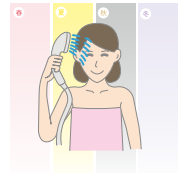

■ 數位恆溫，水溫穩定又舒適

電腦全自動偵水溫與水量，自動調整火力，水溫穩定不會忽冷忽熱；夏天省瓦斯、冬天暖呼呼，舒適又節能。