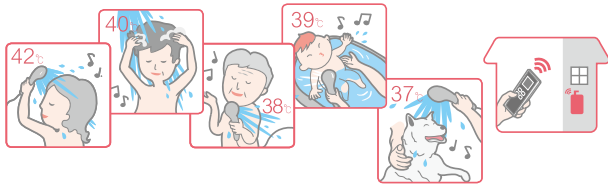

### ■ 無線溫控系統，隨心所欲設定個人專屬溫度

創新雙向溝通無線控制系統，遙控距離長、免配線、不受限，隨時隨地依個人喜好調整熱水溫度。

### ■ 智慧型水量控制及分段火排

智慧型水量控制，3段變頻火力輸出，能根據設定溫度同步調節水量及火力，不管寒冬或酷暑都可迅速提供最適合的熱水。