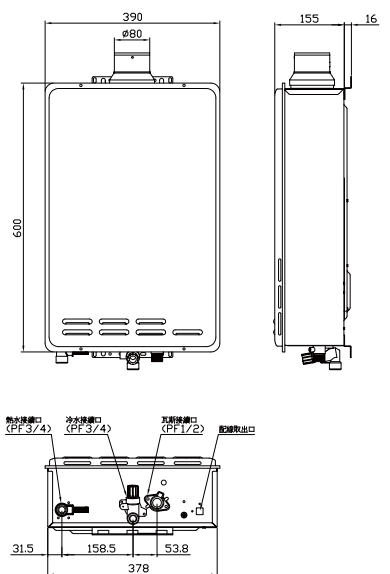

*低水壓地區建議加裝恆壓式泵浦，以達最佳熱水能力

能源效率
第2級

低NOx
低ppm

無線遙控

榮獲全國CS字標記 榮獲ISO9001國際品質認證

本產品經經濟部標準檢測局 商品檢驗認證 R51085

全台服務電話

台北：(02) 26942345
基隆：(03) 3522190
桃園：(03) 3522190

新竹：(03) 5315112
中彰投：(04) 25658568
嘉義：(05) 2373826

台南：(06) 3554563
高雄：(07) 7862555
屏東：(08) 7374777

宜蘭：(03) 9518411
花蓮：(03) 8522346
台東：(089) 321547

澎湖：(06) 9219133
金門：(082) 332040