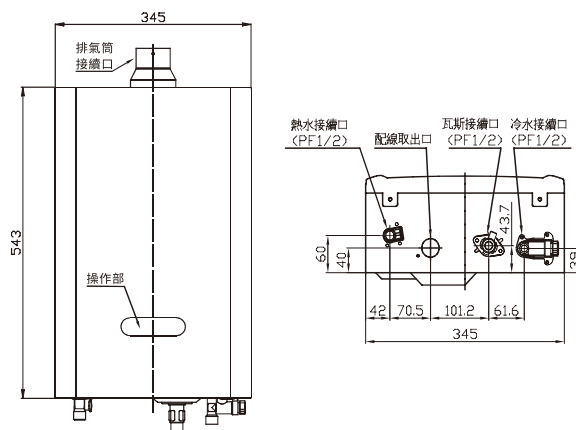

能源效率
第 2 級

榮獲全國CS字標記 榮獲ISO9001國際品質認證

本產品經經濟部標準檢測局 商品檢驗認證 R51085

全台服務電話

台北：(02) 26942345
基隆：(03) 3522190
桃園：(03) 3522190

新竹：(03) 5315112
中彰投：(04) 25658568
嘉義：(05) 2373826

台南：(06) 3554563
高雄：(07) 7862555
屏東：(08) 7374777

宜蘭：(03) 9518411
花蓮：(03) 8522346
台東：(089) 321547

澎湖：(06) 9219133
金門：(082) 332040