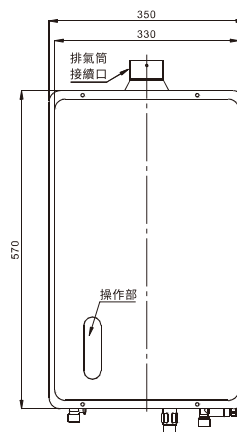

能源效率
第2級

榮獲全國CS字標記 榮獲ISO9001國際品質認證

本產品經經濟部標準檢測局 商品檢驗認證 R51085

全台服務電話

台北：(02) 26942345
基隆：(03) 3522190
桃園：(03) 3522190

新竹：(03) 5315112
中彰投：(04) 25658568
嘉義：(05) 2373826

台南：(06) 3554563
高雄：(07) 7862555
屏東：(08) 7374777

宜蘭：(03) 9518411
花蓮：(03) 8522346
台東：(089) 321547

澎湖：(06) 9219133
金門：(082) 332040