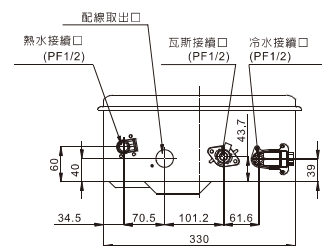

能源效率
第2級

榮獲全國CS字標記 榮獲ISO9001國際品質認證

本產品經經濟部標準檢測局 商品檢驗認證 R51085

全台服務電話

台北：(02) 26942345
基隆：(03) 3522190
桃園：(03) 3522190

新竹：(03) 5315112
中彰投：(04) 25658568
嘉義：(05) 2373826

台南：(06) 3554563
高雄：(07) 7862555
屏東：(08) 7374777

宜蘭：(03) 9518411
花蓮：(03) 8522346
台東：(089) 321547

澎湖：(06) 9219133
金門：(082) 332040