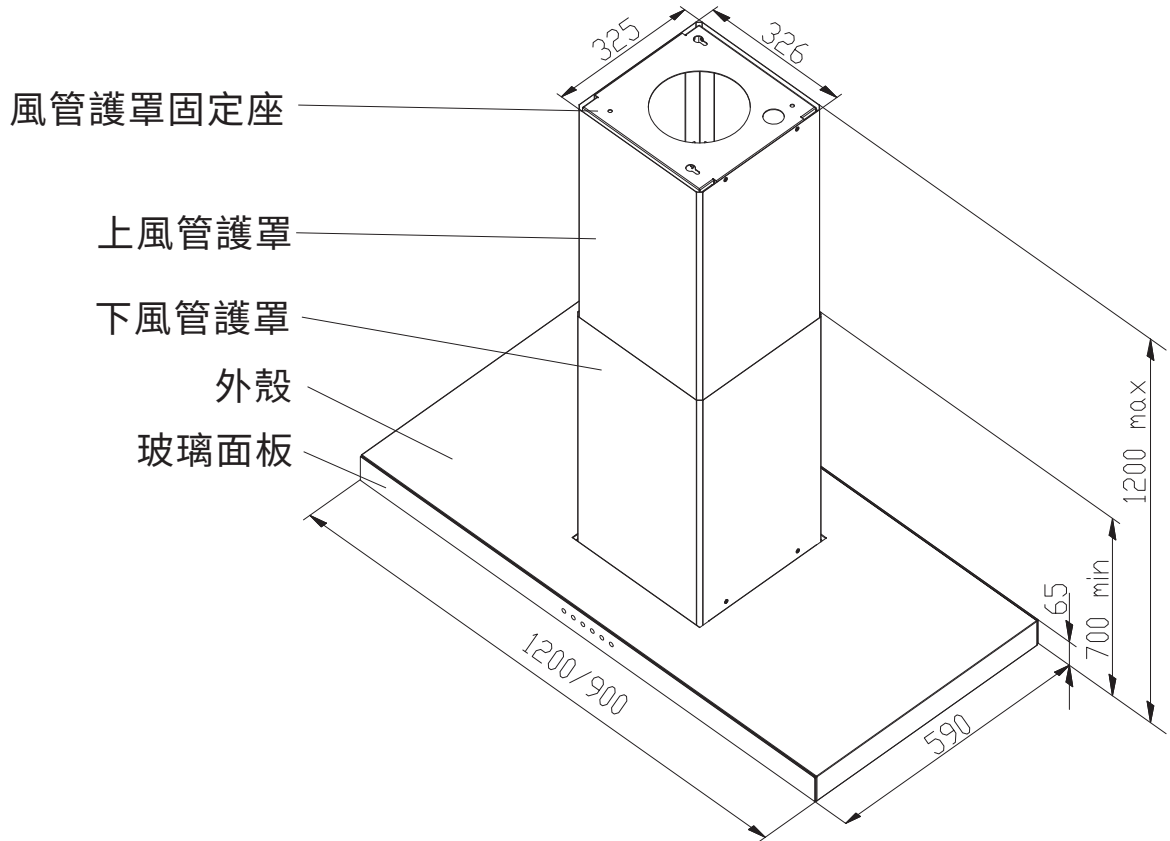

外型尺寸

VR7236SXL / VR7236SXXL

安裝參考尺寸

(單位:mm)