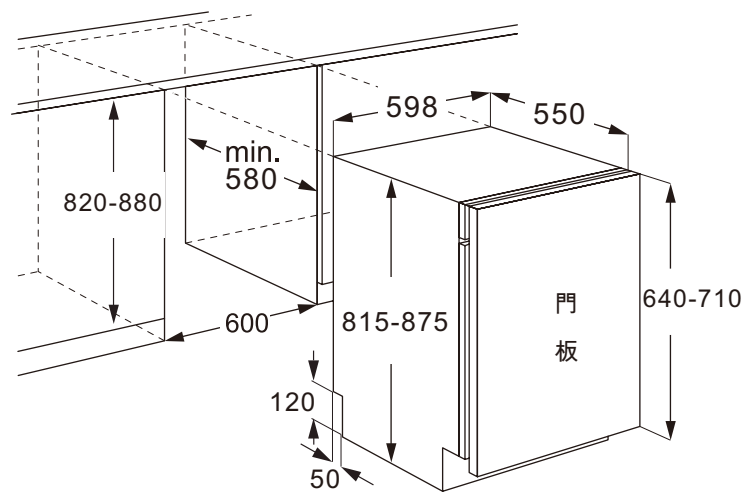

V7750

洗碗機
機體安裝尺寸(高X寬X深)
820X600X580 880
電源線長度1500 mm
進水管長度1400 mm
排水管長度1600 mm
門板限重: 4-6KG

以上為建議尺寸
可依櫥櫃設計實際需要尺寸做調整