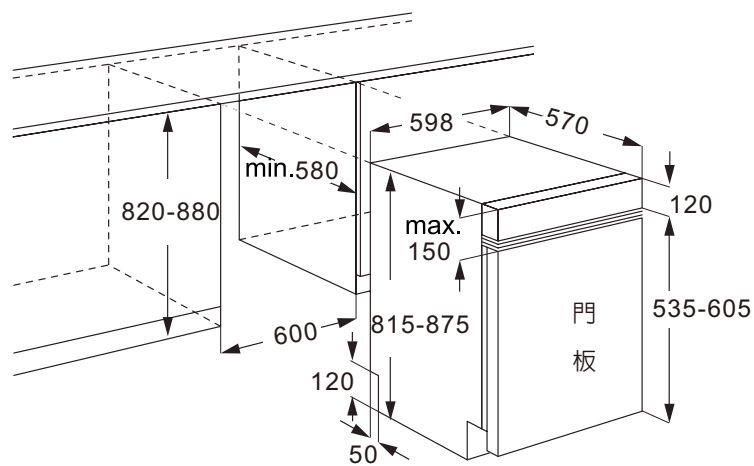

V7650

洗碗機
機體安裝尺寸(高X寬X深)
820X600X580 880
電源線長度1500 mm
進水管長度1400 mm
排水管長度1600 mm
門板限重: 3-5KG

以上為建議尺寸
可依櫥櫃設計實際需要尺寸做調整