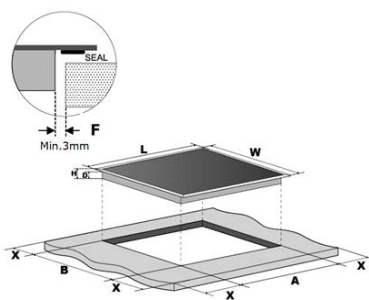

14段火力調整

14段火力精準控制，搭配Max快速加熱鍵，滿足所有烹調方式

德國SCHOTT陶瓷玻璃面板

德國頂級SCHOTT強化陶瓷玻璃面板，抗刮耐高溫。

※ 圖片為示意圖，僅供參考

功能特色

- 德國SCHOTT陶瓷玻璃面板
- 14段式滑動觸控火力設定
- 爆炒大火力 (整機7000W/單口3200W/單一自由感應區3600W)
- Flex Induction雙自由感應區/橋接加熱
- 一鍵火力加速
- 火力穩定連續加熱
- 直覺式功能鍵:保溫/煮沸/融化
- 計時烹調
- STOP&GO暫停功能
- 兒童安全鎖
- 過熱保護/餘熱警示/小型物件偵測
- 防溢功能

長(mm)	寬(mm)	高(mm)	深(mm)	A(mm)	B(mm)	X(mm)	F(mm)
590	520	56	52	560±1	480±1	50(min.)	3(min.)

註: 開孔四邊與工作檯面內表面之間應保持至少3mm的安全距離。

▶ VEG2670 橫式多口IH感應爐

機體尺寸(寬x深x高)	W590xD520xH56 mm
安裝尺寸(寬x深)	W560xD480 mm
電壓	220V/60Hz
電流	約 32 A
最大功率	7000W
建議售價	NT\$43,000