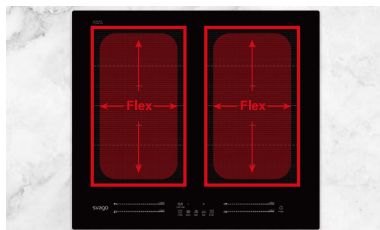

svago

VEG2670

橫式多口IH感應爐

Induction Hob

中式大火力 Flex任感應

VEG2670

橫式多口IH感應爐

中式爆炒大火力

單口最大3200W，自由感應區可達3600W，小尺寸面板也可以大火爆炒，滿足中式煮食大火力需求。

Flex 雙自由感應區

-上下兩口可橋接成一區
-雙自由感應區，自由擺放，聰明感應鍋具位置啟動加熱
-10cm小鍋也可感應，適配更多鍋具尺寸

直覺功能鍵

清楚定義常用火力(保溫/融化/沸騰)，直覺輕鬆一鍵設定。

Stop & Go 功能

一鍵暫停與啟動功能，暫時離開不是問題，暫停再啟動後自動回復原本的加熱設定。

※ 圖片為示意圖，僅供參考

14段火力調整

14段火力精準控制，搭配Max快速加熱鍵，滿足所有烹調方式

德國SCHOTT陶瓷玻璃面板

德國頂級SCHOTT強化陶瓷玻璃面板，抗刮耐高溫。

※ 圖片為示意圖，僅供參考

功能特色

- 德國SCHOTT陶瓷玻璃面板
- 14段式滑動觸控火力設定
- 爆炒大火力 (整機7000W/單口3200W/單一自由感應區3600W)
- Flex Induction雙自由感應區/橋接加熱
- 一鍵火力加速
- 火力穩定連續加熱
- 直覺式功能鍵:保溫/煮沸/融化
- 計時烹調
- STOP&GO暫停功能
- 兒童安全鎖
- 過熱保護/餘熱警示/小型物件偵測
- 防溢功能

長(mm)	寬(mm)	高(mm)	深(mm)	A(mm)	B(mm)	X(mm)	F(mm)
590	520	56	52	560±1	480±1	50(min.)	3(min.)

註: 開孔四邊與工作檯面內表面之間應保持至少3mm的安全距離。

▶ VEG2670 橫式多口IH感應爐

機體尺寸(寬x深x高)	W590xD520xH56 mm
安裝尺寸(寬x深)	W560xD480 mm
電壓	220V/60Hz
電流	約 32 A
最大功率	7000W
建議售價	NT\$43,000