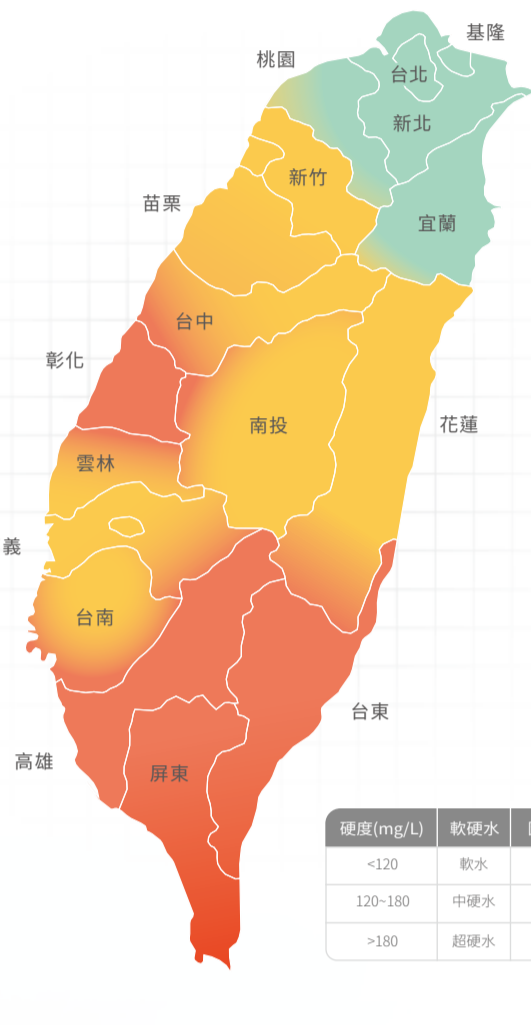

了解居家水源 選用專屬水質淨水產品

在台灣因不同區域，自來水有軟硬之分，區別是水中礦物質(鈣、鎂離子等)的多寡，少則軟、多則硬，主要影響飲水上的口感，依照全台灣水廠分布大數據來了解居家水質狀況。

軟水 總硬度小於120mg/L	口感最佳，適合直接飲用 ● 北北基、桃、宜 適用機型：P0771
中硬水 總硬度120-180mg/L	人體也可飲用，硬度稍高，口感較為不佳 ● 竹、苗、中、投、雲、嘉、南、花 適用機型：P0772
超硬水 總硬度大於180mg/L	硬度太高，口感喝起來偏苦澀 ● 彰、高、屏、東 適用機型：P0773

專屬軟水區 除菌軟水複合式配方

配方專為軟水區設計，挑選多項濾材複合而成，高效去除水中餘氯、異色異味等，同時軟化水質改善口感問題，再透過靜電吸附去除水中細菌，除菌效率高達99.9%，除菌軟水雙效合一，提供最佳飲水品質。

有效濾除大部分有害物質

雜質

過濾雜質頭髮、泥沙、鐵鏽等固體沉澱物

餘氯

有效吸附餘氯 去除異色異味

細菌

去除水中細菌等 有害病菌

重金屬

可去除水中部分 重金屬物質

(可濾除項目係符合NSF或SGS之效能測試)