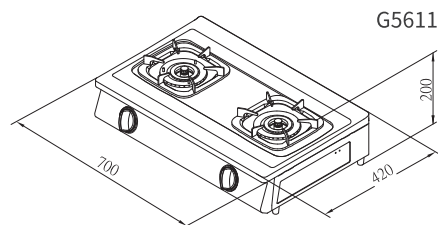

G5611 / G6611

- 三環大火適合快炒
- 一體成型純銅爐頭，耐用不銹蝕
- 不鏽鋼體框，耐用好清理
- 清潔盤設計，避免髒汙油漬掉落櫃體
- 熄火安全裝置，杜絕瓦斯外洩疑慮

規格配備表

機型	G5611	G6611
機體尺寸(寬x深x高)	700 x 420 x 200 mm	700 x 380 x 230 mm
挖孔尺寸(寬x深)	不需挖孔	670 x 325 mm
面板材質	不鏽鋼	
淨重	10 kg	11 kg
點火方式	免電池，壓電式自動點火	
瓦斯管徑	φ 3/8" (9.5mm)	
適用燃氣	液化瓦斯(LPG) / 天然氣(NG)	
燃氣壓力	LPG: 2.8kPa / NG: 1.5kPa	
燃氣總消耗量	LPG共11.6kW (0.83 kg/h) NG共11.6kW (9,976 kcal/h)	LPG共11.2kW (0.80 kg/h) NG共11.2kW (9,632 kcal/h)
熱效率/節能分級	43.0% / 第4級	
建議售價	$8,300	

(本建議售價含基本安裝費，但不含耗材及運送費用)

建議搭配機型

R3261

斜背式除油煙機

Q7565B

E3621

全台服務電話

台北：(02)26942345
基隆：(03)3522190
桃園：(03)3522190

新竹：(03)5315112
中彰投：(04)25658568
嘉義：(05)2373826

台南：(06)3554563
高雄：(07)7862555
屏東：(08)7374777

宜蘭：(03)9518411
花蓮：(03)8522346
台東：(089)321547

澎湖：(06)9219133
金門：(082)332040