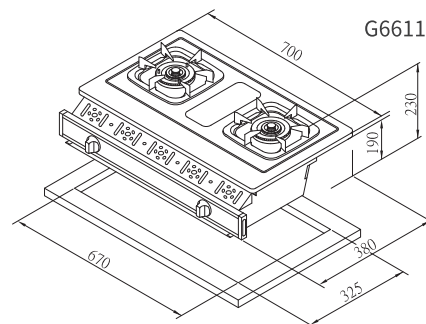

G5611 / G6611

- 三環大火適合快炒
- 一體成型純銅爐頭，耐用不銹蝕
- 不鏽鋼體框，耐用好清理
- 清潔盤設計，避免髒汙油漬掉落櫃體
- 熄火安全裝置，杜絕瓦斯外洩疑慮

規格配備表

機型	G5611	G6611
機體尺寸(寬x深x高)	700 x 420 x 200 mm	700 x 380 x 230 mm
挖孔尺寸(寬x深)	不需挖孔	670 x 325 mm
面板材質	不鏽鋼	
淨重	10 kg	11 kg
點火方式	免電池，壓電式自動點火	
瓦斯管徑	φ 3/8" (9.5mm)	
適用燃氣	液化瓦斯(LPG) / 天然氣(NG)	
燃氣壓力	LPG: 2.8kPa / NG: 1.5kPa	
燃氣總消耗量	LPG共11.6kW (0.83 kg/h) NG共11.6kW (9,976 kcal/h)	LPG共11.2kW (0.80 kg/h) NG共11.2kW (9,632 kcal/h)
熱效率/節能分級	43.0% / 第4級	
建議售價	$8,300	

(本建議售價含基本安裝費，但不含耗材及運送費用)

建議搭配機型

R3261

斜背式除油煙機

Q7565B

E3621

全台服務電話

台北：(02)26942345
基隆：(03)3522190
桃園：(03)3522190

新竹：(03)5315112
中彰投：(04)25658568
嘉義：(05)2373826

台南：(06)3554563
高雄：(07)7862555
屏東：(08)7374777

宜蘭：(03)9518411
花蓮：(03)8522346
台東：(089)321547

澎湖：(06)9219133
金門：(082)332040