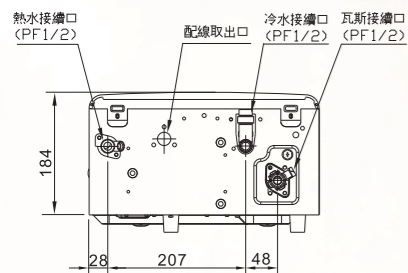

能源效率
第 2 級

淨氣抑垢

二代四季溫

智能通

機型		XH1	
使用燃氣種類		LPG	NG1/NG2
額定瓦斯壓力 (kPa/mmH ₂ O)	最高壓力	3.3/330	2.0/200
	標準壓力	2.8/280	1.5/150
	最低壓力	2.0/200	1.0/100
熱效率/節能分級		83% 第2級	83% 第2級
瓦斯消耗量		33.1kW(2.4kg/h)	33.1kW(28,500kcal/h)
出熱水能力(水溫+25°C)		16公升/min	
最低作動水壓及水量		19.6kPa(0.4kgf/cm ²), 3.0公升/min	
電源電壓及頻率		AC110V.60Hz	
額定消耗電力		70W(待機時5W)	
設置方式		FE式	
排氣延長/彎頭	最長	5公尺/3彎頭	
點火方式		點火器連續放電點火方式	
配管連接口徑	瓦斯入口	PF1/2	
	冷水入口	PF1/2	
	熱水出口	PF1/2	
	排氣管	Φ60	
機體尺寸(長×寬×高)		580×345×184mm	
美膚沐浴濾心	濾心材質	亞硫酸鈣/FOF	
	建議使用週期	10-12個月	
	總過濾水量	65000公升	
	適用水質	自來水	
建議售價		\$2,500	