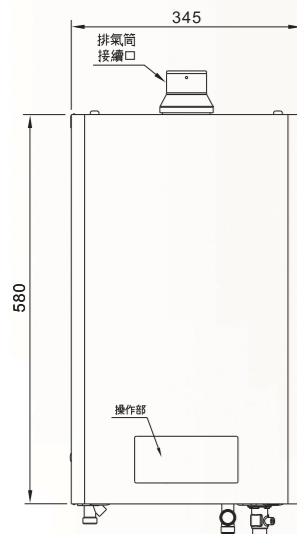

能源效率
第 2 級

淨氣抑垢

二代四季溫

智能通

機型		XH1	
使用燃氣種類		LPG	NG1/NG2
額定瓦斯壓力 (kPa/mmH ₂ O)	最高壓力	3.3/330	2.0/200
	標準壓力	2.8/280	1.5/150
	最低壓力	2.0/200	1.0/100
熱效率/節能分級		83% 第2級	83% 第2級
瓦斯消耗量		33.1kW(2.4kg/h)	33.1kW(28,500kcal/h)
出熱水能力(水溫+25°C)		16公升/min	
最低作動水壓及水量		19.6kPa(0.4kgf/cm ²), 3.0公升/min	
電源電壓及頻率		AC110V.60Hz	
額定消耗電力		70W(待機時5W)	
設置方式		FE式	
排氣延長/彎頭	最長	5公尺/3彎頭	
點火方式		點火器連續放電點火方式	
配管連接口徑	瓦斯入口	PF1/2	
	冷水入口	PF1/2	
	熱水出口	PF1/2	
	排氣管	Φ60	
機體尺寸(長×寬×高)		580×345×184mm	
美膚沐浴濾心	濾心材質	亞硫酸鈣/FOF	
	建議使用週期	10-12個月	
	總過濾水量	65000公升	
	適用水質	自來水	
建議售價		\$2,500	