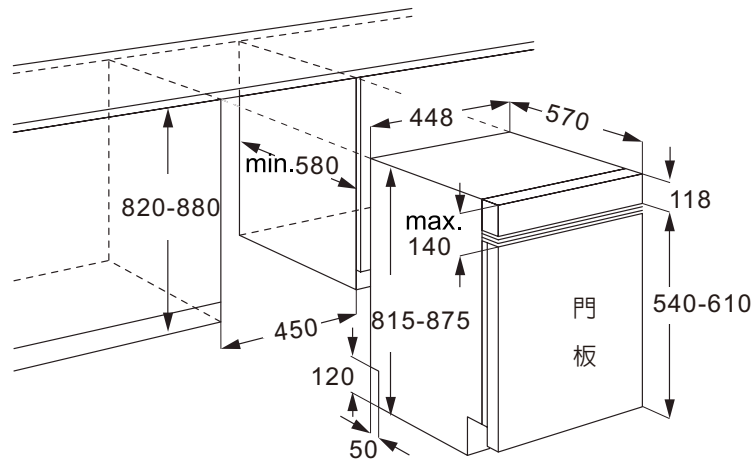

# VE7545

洗碗機
機體安裝尺寸(高X寬X深)
820X450X580   880
電源線長度1500mm
進水管長度1400mm
排水管長度1600mm
門板限重:2.5-4KG

以上為建議尺寸  
可依櫥櫃設計實際需要尺寸做調整

機體安裝尺寸:H820-880xW450xD580mm