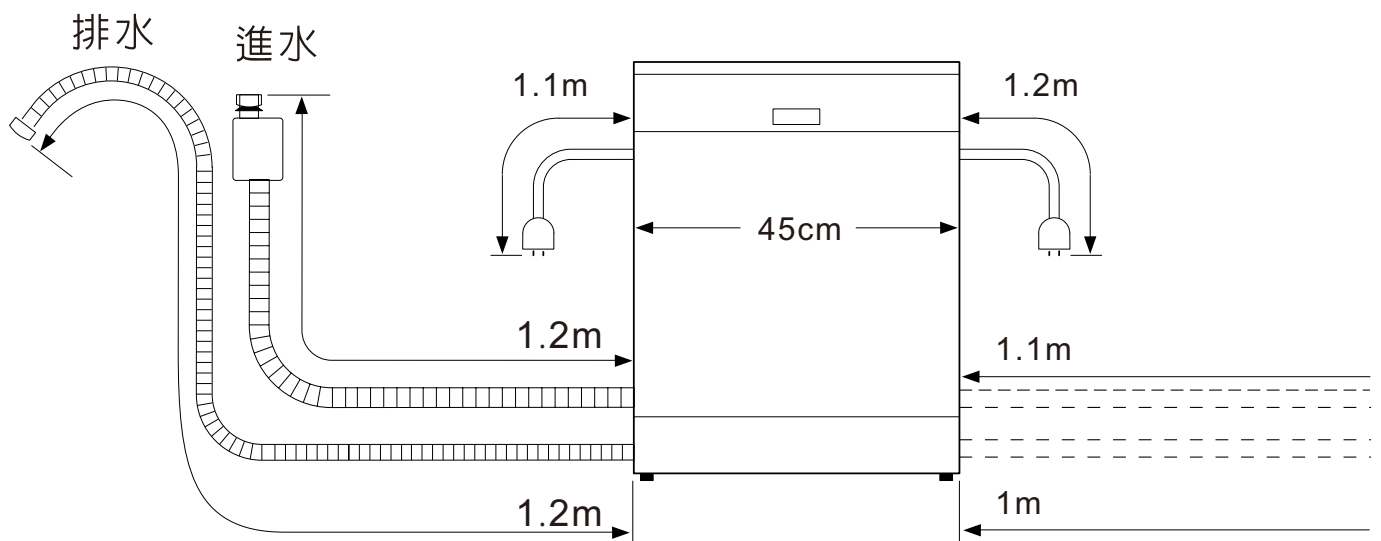

# VE7545

洗碗機
機體安裝尺寸(高X寬X深)
820X450X580   880
電源線長度1500mm
進水管長度1400mm
排水管長度1600mm
門板限重:2.5-4KG

以上為建議尺寸  
可依櫥櫃設計實際需要尺寸做調整

機體安裝尺寸:H820-880xW450xD580mm