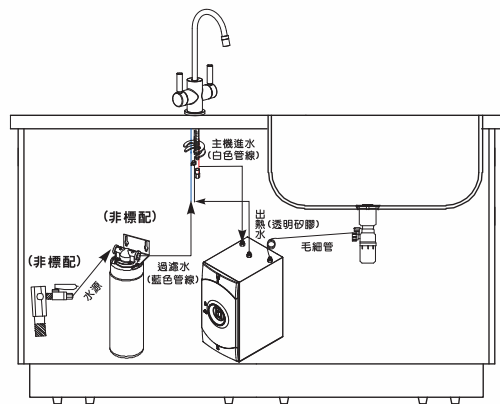

## 隨開即熱搭配無鉛龍頭 烹飪飲用安全又便利！

- 全機採用符合法規的無鉛水龍頭與零件，使用安全無虞
- 4公升大容量，即開即有熱水，烹飪飲用皆便利
- 防燙機械式冷熱管分離龍頭，使用便利安全
- 304不鏽鋼材質電熱管，飲水更安心
- 採用日本過熱保護開關，當水溫超過100°C時，會自動停止加熱
- 熱水加載兒童安全開關與漏電安全斷路器，安全防護更升級

### 規格配備表

## P0553A 18,800元

(本建議售價含安裝費，但不含耗材及運送費用)

機體尺寸(寬x深x高)	200x302x412 mm
電源規格	AC110V/60Hz
消耗功率(最大)	750W
容 量	4L
適用水壓	1~4kg/cm <sup>2</sup> (14.2~54.92 PSI)