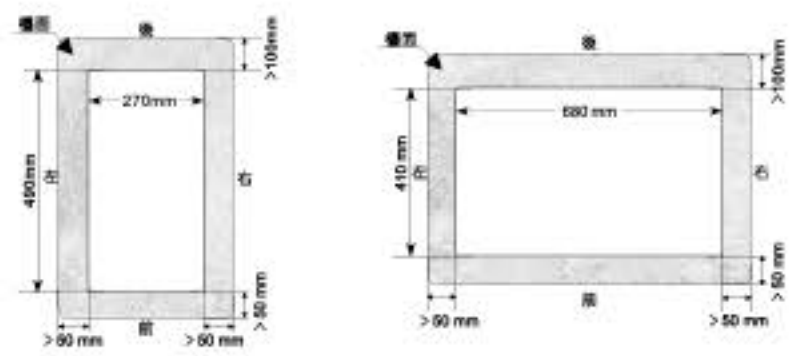

	EG2231G 單口IH感應爐	EG2331G 雙口IH感應爐
<b>產品圖</b>		
<b>產品規格</b>		
機體尺寸(寬×深×高)	290×510×80 mm	735×435×80 mm
挖孔尺寸(寬×深)	270×490 mm	680×410 mm
電壓/頻率	220V/60Hz	220V/60Hz
電流	11.8A	16.4A
最大功率	2,600W	3,600W
操作方式	觸控式	觸控+滑動式
<b>產品特色</b>		
玻璃面板	SCHOTT微晶陶瓷	
火力段數	8	
瞬間加熱(Booster)功能	●	
定時功能	●	
餘熱指示	●	
超時自動關機	●	
鍋具自動偵測	●	
兒童安全鎖	●	
建議售價	\$ 15,300	\$ 32,600