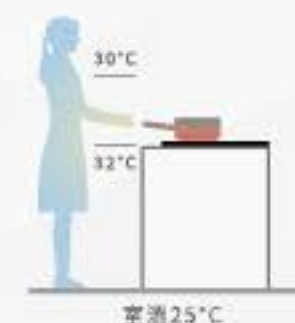

## 自由八段 一鍵瞬熱 輕鬆切換 料理火力

8段火力設定，依需求選擇，慢火煨煮或大火快炒，輕鬆達到！一鍵啟動瞬間加熱，可讓火力達到最大，爆香快炒迅速完成！

\*此為料理型態的建議火力段數，請依實際煮食狀況依機自行調整。

## 定時智慧操控 完美掌控烹煮料理

最高8小時設定，不管短時間烹調或長時間燉煮，不須費心監控煮食，可同時準備其他料理，設定時間一到，自動關閉加熱。

## 平整美型輕時尚 無火安全享舒適

採德國SCHOTT頂級陶瓷玻璃，面板平整好清潔，整體搭配佳！IH感應爐是利用渦電流磁場發熱方式，將熱傳導至鍋內的食材，無明火可避免廚房危機，且大幅降低熱氣擴散，享受舒適優雅的烹飪環境！

瓦斯爐加熱

IH感應爐加熱

\*測試條件為1.5公升的水持續加熱5分鐘之數據。此為櫻花實驗室測試數據，依實際煮食料理與時間有所差異。