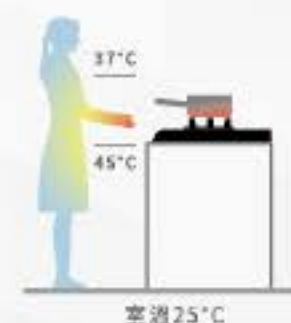

## 自由八段 一鍵瞬熱 輕鬆切換 料理火力

8段火力設定，依需求選擇，慢火煨煮或大火快炒，輕鬆達到！一鍵啟動瞬間加熱，可讓火力達到最大，爆香快炒迅速完成！

\*此為料理型態的建議火力段數，請依實際煮食狀況依機自行調整。

## 平整美型輕時尚 無火安全享舒適

採德國SCHOTT頂級陶瓷玻璃，面板平整好清潔，整體搭配佳！IH感應爐是利用渦電流磁場發熱方式，將熱傳導至鍋內的食材，無明火可避免廚房危機，且大幅降低熱氣擴散，享受舒適優雅的烹飪環境！

瓦斯爐加熱

IH感應爐加熱

\*測試條件為1.5公升的水持續加熱5分鐘之數據。此為櫻花實驗室測試數據，依實際煮食料理與時間有所差異。