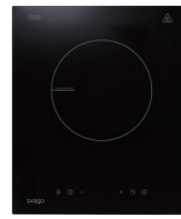

型號	TID2310	TID3510	TID3580	TID6516	TID7040
	單口感應爐	直式雙口感應爐	橫式雙口感應爐	橫式三口感應爐	橫式多口感應爐

產品規格					
機體尺寸 (W*D*H)	302x374x80mm	288x520x56mm	650x430x65mm	590x520x60mm	770x520x60mm
安裝尺寸 (W*D)	280x355mm	268x500mm	570x375mm	560x490mm	744x494mm
電壓/頻率	220V/ 60Hz	220V/ 60Hz	220V/ 60Hz	220V/ 60Hz	220V/ 60Hz
電流	11.8A	15A	16A	30A	32A
功率	最大功率 2600W	最大功率:3500W 上 2000W 下 1500W	最大功率:3500W 左:1500W/2000W 右:1500W/2000W	最大功率:6500W 左上:2300W/2600W 左下:1200W/1500W 右爐:2300W/3000W	最大功率:7000W 左跨區:3000W/3600W 左單口:1800W/2300W 右上:2200W/2600W 右下:1200W/1500W

產品特色					
玻璃面板	SCHOTT	Eurokera	SCHOTT	SCHOTT	SCHOTT
Booster			●	●	●
自動偵測	●	●	●	●	●
安全鎖	●	●	●	●	●
餘熱指示	●	●	●	●	●
段數	8	9	8	9	9
控制面板	觸控式	觸控式	觸控式	觸控式	滑動觸控
計時功能	● ( 8 小時 )	● ( 99 分 )	● ( 3 小時 )	● ( 99 分 )	● ( 99 分 )
自動關機	●	●	●	●	●

### 單口感應爐 TID2310

- ◆ 單口小面板尺寸，不佔空間
- ◆ 觸控式操作，8段火力精準操控
- ◆ 具備恆溫加熱功能，可定溫烹煮