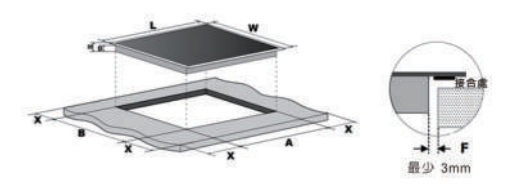

### 橫式雙口感應爐 TID3580

- ◆ 雙口烹飪區可分開單獨操控，操作更便利
- ◆ 雙口同時加熱感應，一鍵火力加速，烹調省時不費力
- ◆ 多重安全防護，無明火更安心

A(mm)	B(mm)	C(mm)	D(mm)	E(mm)	F(mm)
375 +2 -0	570 +4 -0	50 min	50 min	50 min	50 min

### 橫式三口感應爐 TID6516

- ◆ 60cm 小面板，小空間大利用
- ◆ 多重安全防護，無明火更安心
- ◆ 直覺觸控，9 段火力精準操控

L(mm)	W(mm)	H(mm)	D(mm)	A(mm)	B(mm)	X(mm)	F(mm)
590	520	60	56	560 +4 +1	490 +4 +1	最少50	最少3