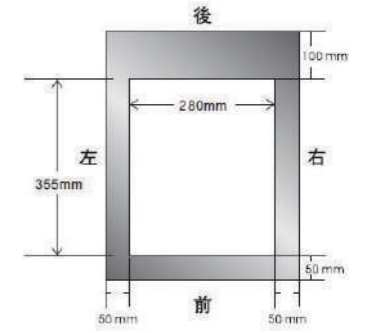

### 直式雙口感應爐 TID3510

- ◆ 小面板尺寸，有效利用廚房空間
- ◆ EuroKera 頂級陶瓷玻璃面板
- ◆ 直覺觸控，9 段火力精準操控

A(mm)	B(mm)	C(mm)	D(mm)	E(mm)	F(mm)
268 +4 -0	500 +4 -0	最少50	最少50	最少50	最少50