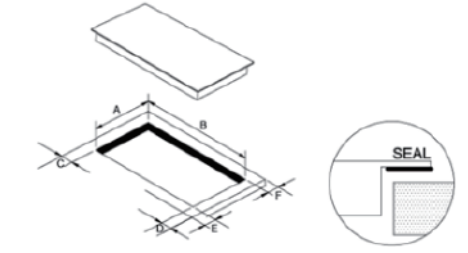

### 直式雙口感應爐 TID3510

- ◆ 小面板尺寸，有效利用廚房空間
- ◆ EuroKera 頂級陶瓷玻璃面板
- ◆ 直覺觸控，9 段火力精準操控

A(mm)	B(mm)	C(mm)	D(mm)	E(mm)	F(mm)
268 +4 -0	500 +4 -0	最少50	最少50	最少50	最少50