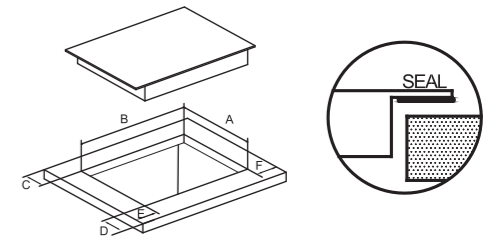

橫式雙口感應爐 TID3580

- 雙口烹飪區可分開單獨操控，操作更便利
- 雙口同時加熱感應，一鍵火力加速，烹調省時不費力
- 多重安全防護，無明火更安心

A(mm)	B(mm)	C(mm)	D(mm)	E(mm)	F(mm)
375 +2 -0	570 +4 -0	50 min	50 min	50 min	50 min