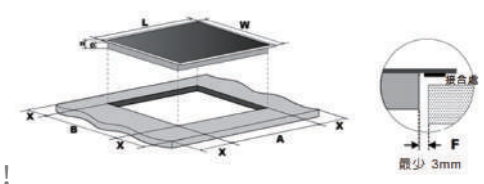

橫式多口感應爐 TID7040

- 依據料理需求一鍵橋接加大烹飪區，使用更彈性！
- 滑動式觸控操控火力，一鍵火力加速，使用更直覺！
- 多重主動式安全防護，使用更安心！

L(mm)	W(mm)	H(mm)	D(mm)	A(mm)	B(mm)	X(mm)	F(mm)
770	520	60	56	740 +4 +1	490 +4 +1	最少50	最少3