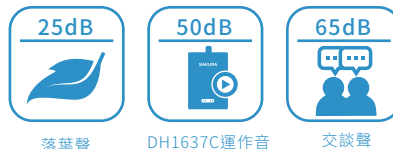

夏季

春秋

冬季

註1：在入水溫27°C時，水量8公升以上，出水溫可達35°C。

■ 低運作音，不擾眠不擾鄰

直流變頻風機設計，減少排氣系統運行噪音，讓運作音低至50dB，靜享沐浴時光。

■ 強制排氣及ABS自動組斷裝置

下置DC變頻馬達排風扇，將廢氣全自動強制排放至屋外。避免一氧化碳中毒，安裝室內也安全；Auto Break Sensor自動水流量偵測器，無水自動停止燃燒，杜絕空燒危險。