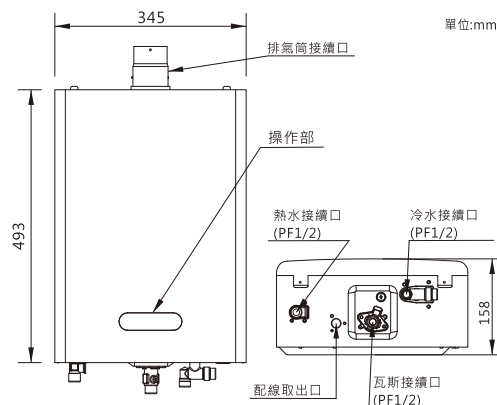

■ 多重防護，極致安全

熄火、殘火、過壓防止、空燒防止、過電流防止、抗強風、連續使用、過熱、供氣異常等安全裝置，全方位確保居家安全。

■ 熱水器+送安檢4.0

性能規格表

點火方式	電子式自動點火
使用燃氣種類及壓力	
■ 液態瓦斯(LPG)	
瓦斯壓力	280 mm/H ₂ O
瓦斯消耗量	共33.1kW(2.4kg/h)
熱效率/節能分級	83% 第2級
■ 天然瓦斯(NG)	
瓦斯壓力	150 mm/H ₂ O
瓦斯消耗量	共33.1kW(28,500kcal/h)
熱效率/節能分級	83% 第2級
熱水放出量(溫昇25°C)	16公升/分鐘
電源電壓及頻率	AC 110V/60Hz
設置方式	FE式
冷熱水口徑	PF 1/2
最大排氣延長/彎頭	5米3彎
不鏽鋼排氣管口徑	φ 60 mm
機體尺寸	寬345x高493x深157mm