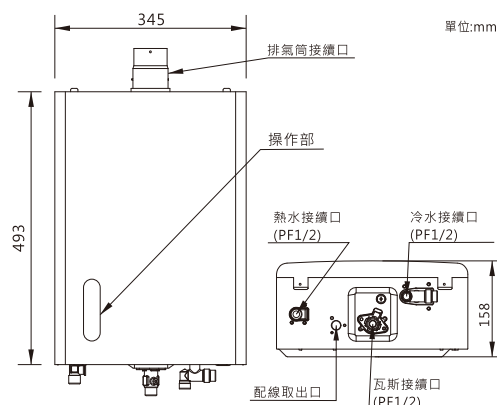

■ 熱水器+送安檢4.0

性能規格表

點火方式	電子式自動點火
使用燃氣種類及壓力	
■ 液態瓦斯(LPG)	
瓦斯壓力	280 mm/H ₂ O
瓦斯消耗量	共33.1kW(2.4kg/h)
熱效率/節能分級	83% 第2級
■ 天然瓦斯(NG)	
瓦斯壓力	150 mm/H ₂ O
瓦斯消耗量	共33.1kW(28,500kcal/h)
熱效率/節能分級	83% 第2級
熱水放出量(溫昇25°C)	16公升/分鐘
電源電壓及頻率	AC 110V/60Hz
設置方式	FE式
冷熱水口徑	PF 1/2
最大排氣延長/彎頭	5米3彎
不鏽鋼排氣管口徑	φ 60 mm
機體尺寸	寬345x高493x深157mm