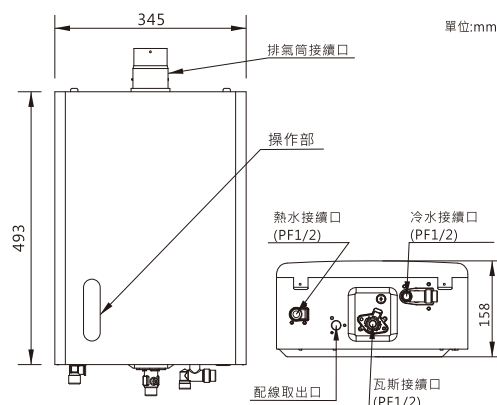

■ 熱水器+送安檢4.0

性能規格表

點火方式	電子式自動點火
使用燃氣種類及壓力	
■ 液態瓦斯(LPG)	
瓦斯壓力	280 mm/H ₂ O
瓦斯消耗量	共33.1kW(2.4kg/h)
熱效率/節能分級	83% 第2級
■ 天然瓦斯(NG)	
瓦斯壓力	150 mm/H ₂ O
瓦斯消耗量	共33.1kW(28,500kcal/h)
熱效率/節能分級	83% 第2級
熱水放出量(溫昇25°C)	16公升/分鐘
電源電壓及頻率	AC 110V/60Hz
設置方式	FE式
冷熱水口徑	PF 1/2
最大排氣延長/彎頭	5米3彎
不鏽鋼排氣管口徑	φ 60 mm
機體尺寸	寬345x高493x深157mm