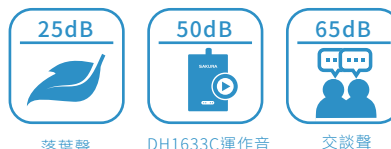

DH1633C

四季溫智能恆溫熱水器

■ 貼心四季溫模式 一年四季免動手調溫

一鍵啟動全自動四季溫模式，系統智能偵測因氣候變化產生不同的冷水溫度，自動調節熱水輸出溫度，滿足一年四季不變的淋浴舒適性。

■ 智能溫控技術再提升 分段火力更精準控溫

提升過去溫控性能，最低熱水溫度可達35度(註1)，即使炎熱夏季也能舒適沐浴！

電腦全自動偵測水溫，以您的需求水溫為優先，全自動切換「2段3模式」火力輸出，精準控制水溫，更適合台灣，炎夏舒適不過溫，寒冬照樣暖呼呼！

夏季

春秋

冬季

註1：在入水溫27°C時，水量8公升以上，出水溫可達35°C。

■ 低運作音，不擾眠不擾鄰

直流變頻風機設計，減少排氣系統運行噪音，讓運作音低至50dB，靜享沐浴時光。

■ 強制排氣及ABS自動組斷裝置

下置DC變頻馬達排風扇，將廢氣全自動強制排放到屋外。避免一氧化碳中毒，安裝室內也安全；Auto Break Sensor自動水流量偵測器，無水自動停止燃燒，杜絕空燒危險。

■ 多重防護，極致安全

熄火、殘火、過壓防止、空燒防止、過電流防止、抗強風、連續使用、過熱、供氣異常等安全裝置，全方位確保居家安全。