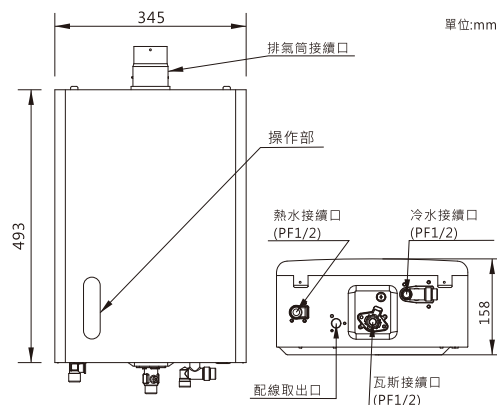

■ 熱水器+送安檢4.0

性能規格表

點火方式	電子式自動點火
使用燃氣種類及壓力	
■ 液態瓦斯(LPG)	
瓦斯壓力	280 mm/H ₂ O
瓦斯消耗量	共33.1kW(2.4kg/h)
熱效率/節能分級	83% 第2級
■ 天然瓦斯(NG)	
瓦斯壓力	150 mm/H ₂ O
瓦斯消耗量	共33.1kW(28,500kcal/h)
熱效率/節能分級	83% 第2級
熱水放出量(溫昇25°C)	16公升/分鐘
電源電壓及頻率	AC 110V/60Hz
設置方式	FE式
冷熱水口徑	PF 1/2
最大排氣延長/彎頭	5米3彎
不鏽鋼排氣管口徑	φ 60 mm
機體尺寸	寬345x高493x深157mm