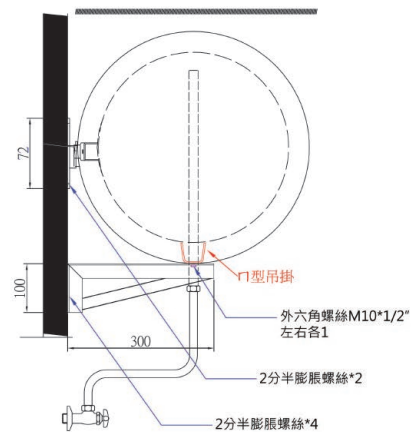

注意事項

1. 電熱水器屬於高耗電設備，需配有220V專用線路，電路安裝正確，防止漏電、電線走火及溫度、壓力過高等裝置妥當，加上每年定期檢查才算合格安全。
2. 請確認電源容量是否足夠單獨使用電源開關。
3. 請由合格水電工技師進行安裝。
4. 白鐵內桶全系列**保固1年**
5. 白鐵內桶全系列**限用自來水環境**

全省服務電話

台北：(02) 26942345
基隆：(03) 3522190
桃園：(03) 3522190

新竹：(03) 5315112
中彰投：(04) 25658568
嘉義：(05) 2373826

台南：(06) 3554563
高雄：(07) 7862555
屏東：(08) 7374777

宜蘭：(03) 9518411
花蓮：(03) 8522346
台東：(089) 321547

澎湖：(06) 9219133
金門：(082) 332040