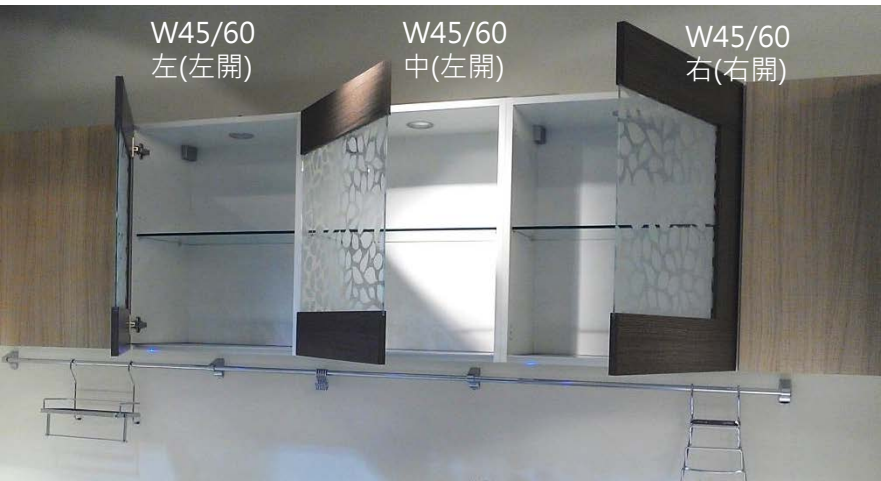

項目	說明
規格 (mm)	<ul style="list-style-type: none">全懸浮電器櫃 - W600×H1009×D575 電器H600 電器H460+ST補充抽電器全懸浮隔板櫃 - W450/600×H1009×D575 <small>*規格&明細詳參牌價表</small>
細節說明	<ul style="list-style-type: none">下抽均配置XP高抽均需另下單配置「嵌入式鋁把手口型」
技術注意事項	<ul style="list-style-type: none">採義大利CAMAR進口五金專用掛勾組(含香檳色飾蓋)，具掛片防脫鉤裝置五金載重：240kg/組(2個)五金高低調整範圍：22mm限吊掛固定於RC鋼筋混凝土牆電器櫃含通氣孔遮罩，於現場按裝

懸浮半高櫃

無把手櫃體

- ◀ 原切木感門片搭配溝槽式無把手設計，完整呈現木紋質感及休閒無壓氣息

項目	說明
規格 (mm)	SAKURA H720 無把手產品線 -新增無把手產品線櫃體 *規格&明細詳參牌價表
細節 說明	<ul style="list-style-type: none">吊櫃型式：門板下凸 20mm地櫃型式：無把手櫃體 +L/□型鋁合金把手(霧面)

框型玻璃吊櫃

- ◀ 噴砂玻璃搭配原切木框吊櫃設計，結合櫃內、底板燈的機能照明，不僅明亮更豐富空間變化

框型玻璃吊櫃

C落葉雨

B桐花雨

項目	說明
規格 (mm)	<ul style="list-style-type: none"> 組合式(左/右開) -W45/60×H740×D370 對開式 -W80/90/100×H740×D370 <p>*規格&明細詳參牌價表</p>
細節 說明	<ul style="list-style-type: none"> 吊櫃型式：門板下凸20mm；另提供「底板燈」櫃體供選擇 玻璃樣式：提供T5mm強化全霧面噴砂或圖紋噴砂(落葉雨、桐花雨)供選擇 層板：標配玻璃層板(二層)
注意 事項	<ul style="list-style-type: none"> 玻璃噴砂面朝內 內嵌燈為選配 下單時需備註門板代號後3碼+玻璃樣式代號 <p>(A全噴砂 B桐花雨 C落葉雨) EX：D1165+落葉雨圖紋→165C</p>