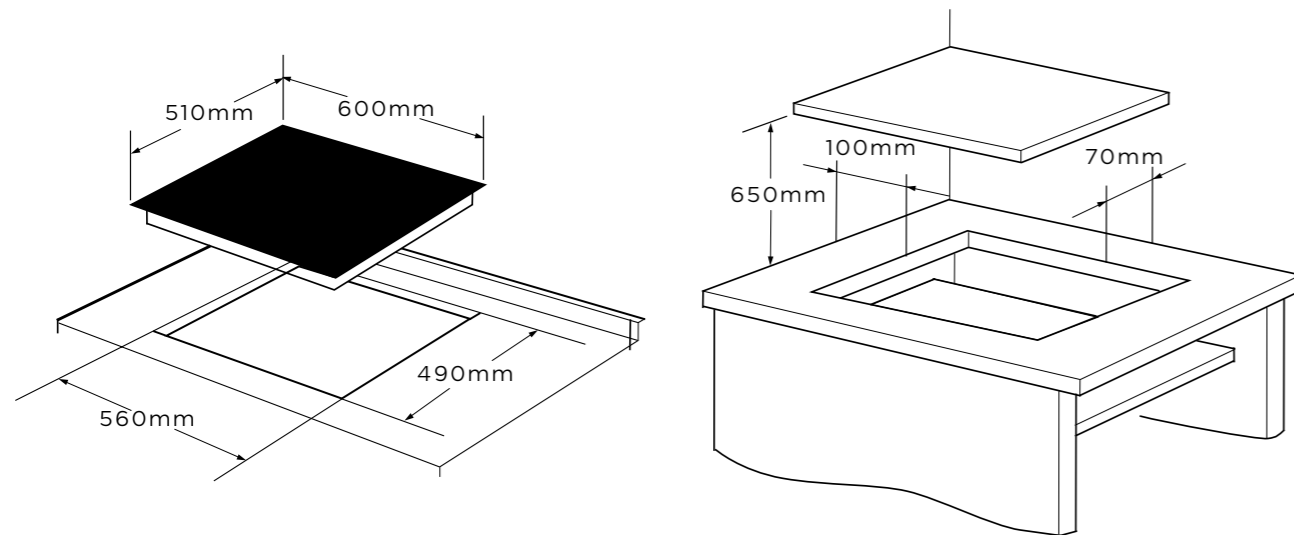

- Direct function大廚定溫: 燉煮、融化、保溫
- Flex Zone自由橋接烹飪區
- MultiSlider火力滑動觸控面板
- Power Plus 加強加熱
- 烹飪計時器
- 安全斷電
- 兒童安全鎖
- 餘熱指示燈

機體尺寸	W600×D510×H53mm
安裝尺寸	W560×D490mm
電 壓	220V / 60Hz
最大功率/電流量	7200W / 32A
四區各功率	2100W(9段);3000W(P段)
四區感應尺寸	W235×D188.5mm

注意: 確保適當通風