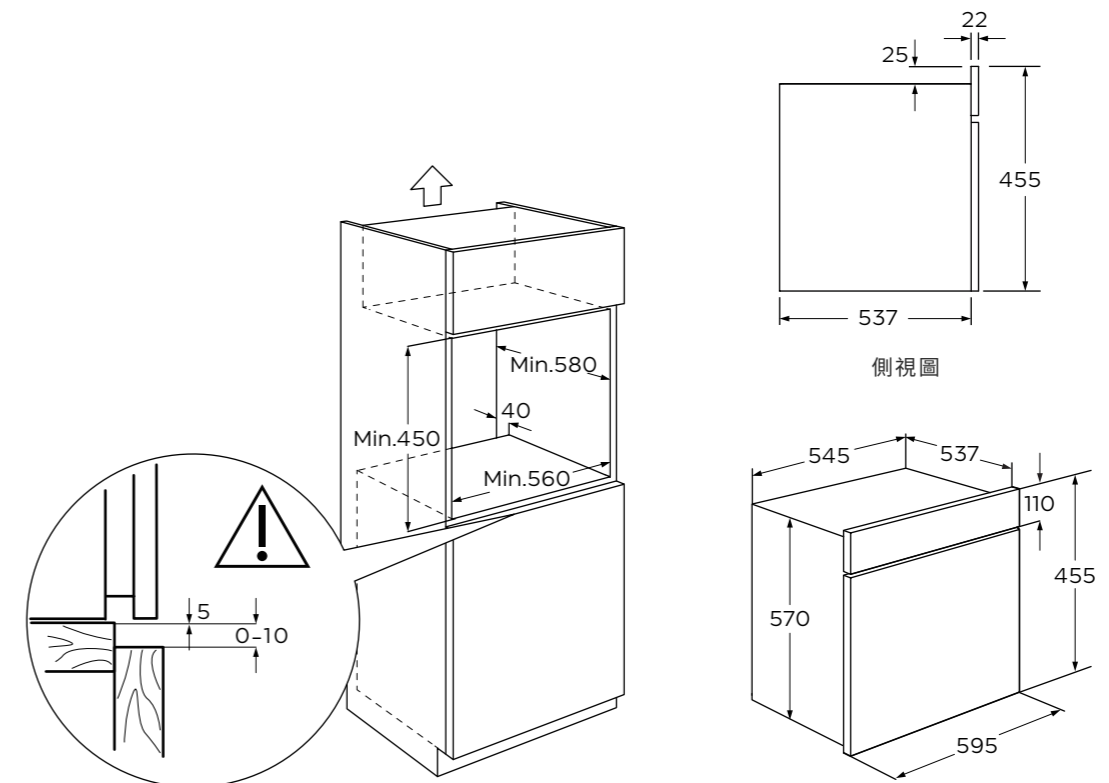

註: 以上機體的尺寸標示皆包含該面最凸出物的尺寸

Infinity G1 | 45cm 微波烤箱
MAESTRO HLC 84-G1 C BM

建議售價: \$100,000

- 多功能SurroundTemp旋風均溫烘烤 + 微波功能
- 5段微波火力 (200W / 400W / 600W / 800W / 1000W)
- 2500W燒烤
- 11種烹飪模式
- HydroClean水自清
- 重量 + 時間解凍雙模式
- 兒童安全鎖

機體尺寸	W595×D559×H455mm
安裝尺寸	W560×D580×H450mm
電 壓	220V / 60Hz
最大功率/電流量	3400W / 15.5A

註: 以上機體的尺寸標示皆包含該面最凸出物的尺寸

Infinity G1 | 自由橋接四口IH感應爐
MAESTRO IBF 64-G1 MSP BM

建議售價: \$78,000

- Direct function大廚定溫: 燉煮、融化、保溫
- Flex Zone自由橋接烹飪區
- MultiSlider火力滑動觸控面板
- Power Plus 加強加熱
- 烹飪計時器
- 安全斷電
- 兒童安全鎖
- 餘熱指示燈