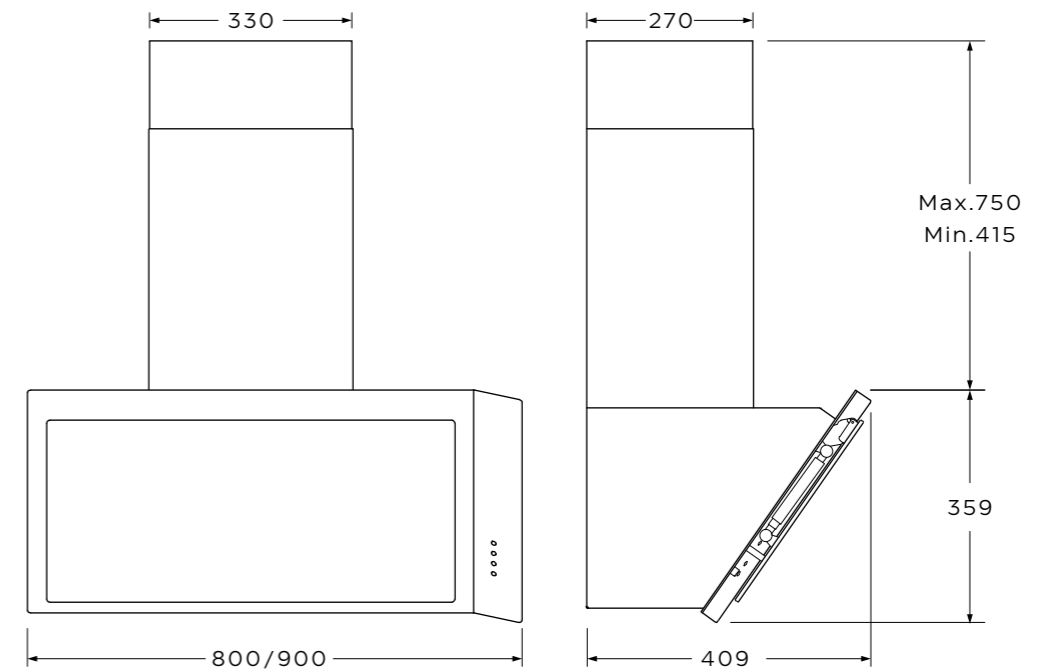

Infinity G1 | 自由橋接四口IH感應爐
MAESTRO IBF 64-G1 MSP BM

建議售價: $78,000

- Direct function大廚定溫: 燉煮、融化、保溫
- Flex Zone自由橋接烹飪區
- MultiSlider火力滑動觸控面板
- Power Plus 加強加熱
- 烹飪計時器
- 安全斷電
- 兒童安全鎖
- 餘熱指示燈

機體尺寸	W600×D510×H53mm
安裝尺寸	W560×D490mm
電 壓	220V / 60Hz
最大功率/電流量	7200W / 32A
四區各功率	2100W(9段);3000W(P段)
四區感應尺寸	W235×D188.5mm

注意: 確保適當通風

Infinity G1 | 90cm 近吸式油煙機
MAESTRO DVI 98-G1 EOS BM

建議售價: $68,000

- 直覺式按鈕控制
- Rim Extraction 360度全方位近吸
- Fresh air 24小時空氣清新
- 3段+1段強力模式
- 2組LED照明
- 2個4層鋁製濾網

機體尺寸	W900×D409×H810-1140mm
電 壓	220V / 60Hz
最大功率/電流量	284W / 1.3A
最高速度出風量 (m³/h)	800m³ / hr