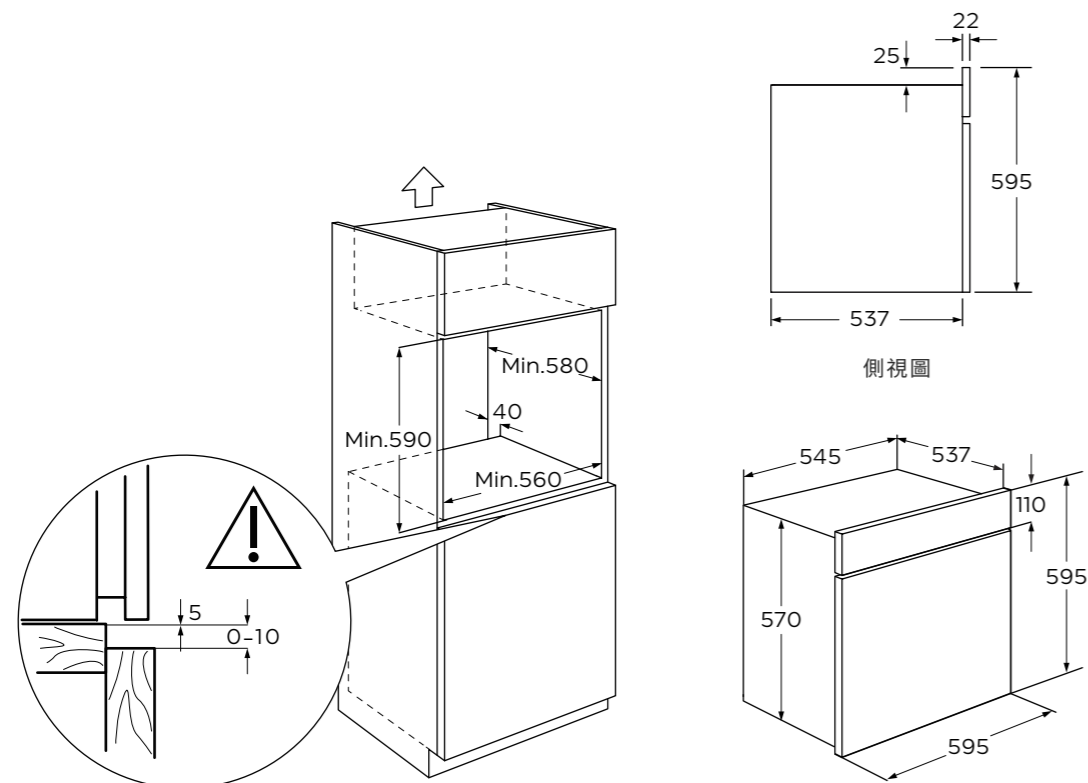

- 340度披薩大師模式, 烤一片披薩約3-4分鐘
- 9種加熱模式
- Pyrolysis 高溫自清 + HydroClean水自清
- SurroundTemp旋風均溫技術
- SoftClose緩衝開關門設計
- 自動斷電系統
- 兒童安全鎖
- 附烘焙石 + 披薩鏟

機體尺寸	W595×D559×H595mm
安裝尺寸	W560×D580×H590mm
電 壓	220V / 60Hz
最大功率/電流量	3552W / 16A

註: 以上機體的尺寸標示皆包含該面最凸出物的尺寸