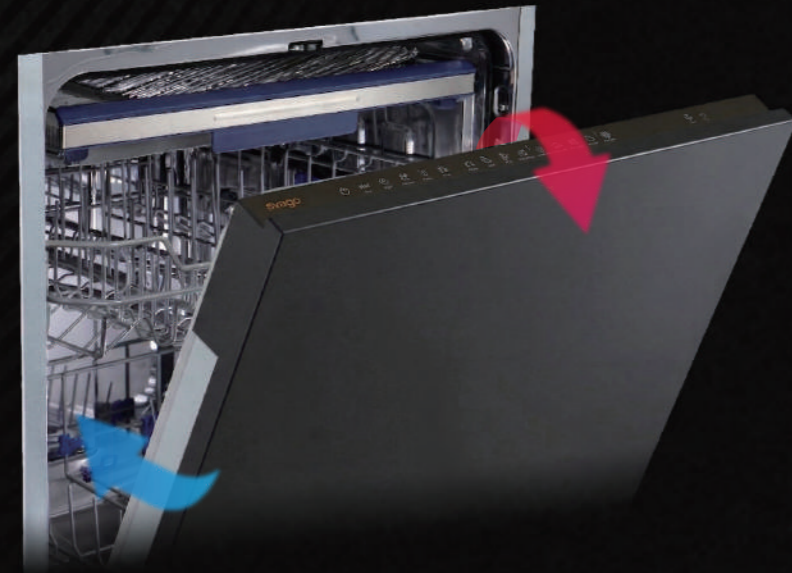

www.svago-kitchens.com.tw
型錄資料供參考,實際內容以實機為主,本公司擁有最終解釋權
2026 / 04

JOY OF COOKING
svago

熱烘存洗碗機系列

Dishwasher
HeatDry Series

熱烘淨存 一機搞定

3:25

全嵌式洗碗機

FULLY INTEGRATED

Auto Open

自動開門 快速乾燥

洗程結束自動開啟門板，加強對流乾燥，節省省電，不回潮不悶味。

全嵌設計

完美融入 極致美觀

外觀可完全結合原有廚具門片，實現零違和的隱藏效果，輕鬆打造俐落、簡約的高質感廚房。

數位投影照地鐘

輕鬆掌握 貼心設計

洗程時間直接投影在地上，隨時掌握洗程進度，做家事也更從容。

半嵌式洗碗機

SEMI-INTEGRATED

3D強勁水網

72度水溫 清潔殺菌

高溫熱水有效殺菌去除油漬，為健康嚴格把關，呵護您的雙手。

HeatDry 熱烘存儲

熱風循環 快速烘乾

3D高溫熱風直烘，可置入手洗餐具後單獨啟動，快速帶走水氣，乾燥後進入存放模式，自動換氣搭配熱風循環，達到最佳存放環境。

玻璃觸控面板

質感升級 觸控靈敏

高質感玻璃觸控面板，靈敏觸控並整合兒童安全鎖，輕鬆上手安全無虞。

獨立式洗碗機

FREESTANDING

15人份碗籃容量

中式碗盤 超大載量