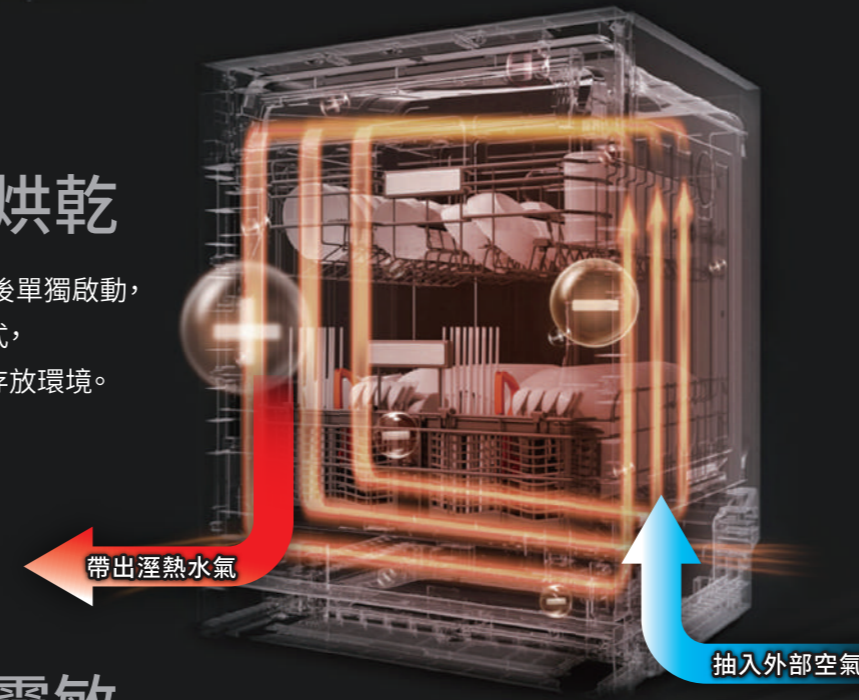

Auto Open

自動開門 快速乾燥

洗程結束自動開啟門板，加強對流乾燥，節省省電，不回潮不悶味。

全嵌設計

完美融入 極致美觀

外觀可完全結合原有廚具門片，實現零違和的隱藏效果，輕鬆打造俐落、簡約的高質感廚房。

數位投影照地鐘

輕鬆掌握 貼心設計

洗程時間直接投影在地上，隨時掌握洗程進度，做家事也更從容。

半嵌式洗碗機

SEMI-INTEGRATED

3D強勁水網

72度水溫 清潔殺菌

高溫熱水有效殺菌去除油漬，為健康嚴格把關，呵護您的雙手。

HeatDry 熱烘存儲

熱風循環 快速烘乾

3D高溫熱風直烘，可置入手洗餐具後單獨啟動，快速帶走水氣，乾燥後進入存放模式，自動換氣搭配熱風循環，達到最佳存放環境。

玻璃觸控面板

質感升級 觸控靈敏

高質感玻璃觸控面板，靈敏觸控並整合兒童安全鎖，輕鬆上手安全無虞。

獨立式洗碗機

FREESTANDING

15人份碗籃容量

中式碗盤 超大載量

超大容量設計，貼合亞洲使用習慣，鍋碗瓢盆輕鬆擺放。

獨嵌雙用

兩用設計 彈性安裝

靈活安裝設計，可獨立擺放或嵌入式安裝，輕鬆融入各種家居空間。