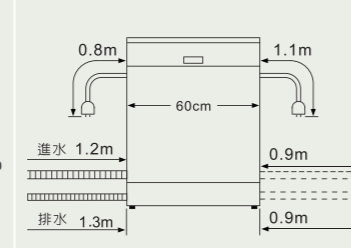

其他功能

中式碗籃架	●	●	●
可調式碗籃架	●	●	-
預約啟動	●	●	●
軟化鹽/光潔劑不足顯示	●	●	●
Aqua Stop 安全進水裝置	●	●	●
兒童安全鎖	-	●	●
照地燈顯示	●投影鐘	-	-