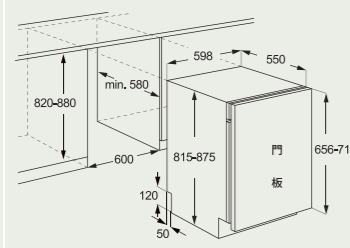

其他功能

中式碗籃架	●	●	●
可調式碗籃架	●	●	-
預約啟動	●	●	●
軟化鹽/光潔劑不足顯示	●	●	●
Aqua Stop 安全進水裝置	●	●	●
兒童安全鎖	-	●	●
照地燈顯示	●投影鐘	-	-