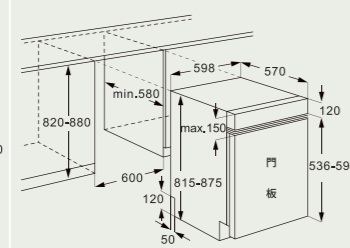

其他功能

中式碗籃架	●	●	●
可調式碗籃架	●	●	-
預約啟動	●	●	●
軟化鹽/光潔劑不足顯示	●	●	●
Aqua Stop 安全進水裝置	●	●	●
兒童安全鎖	-	●	●
照地燈顯示	●投影鐘	-	-