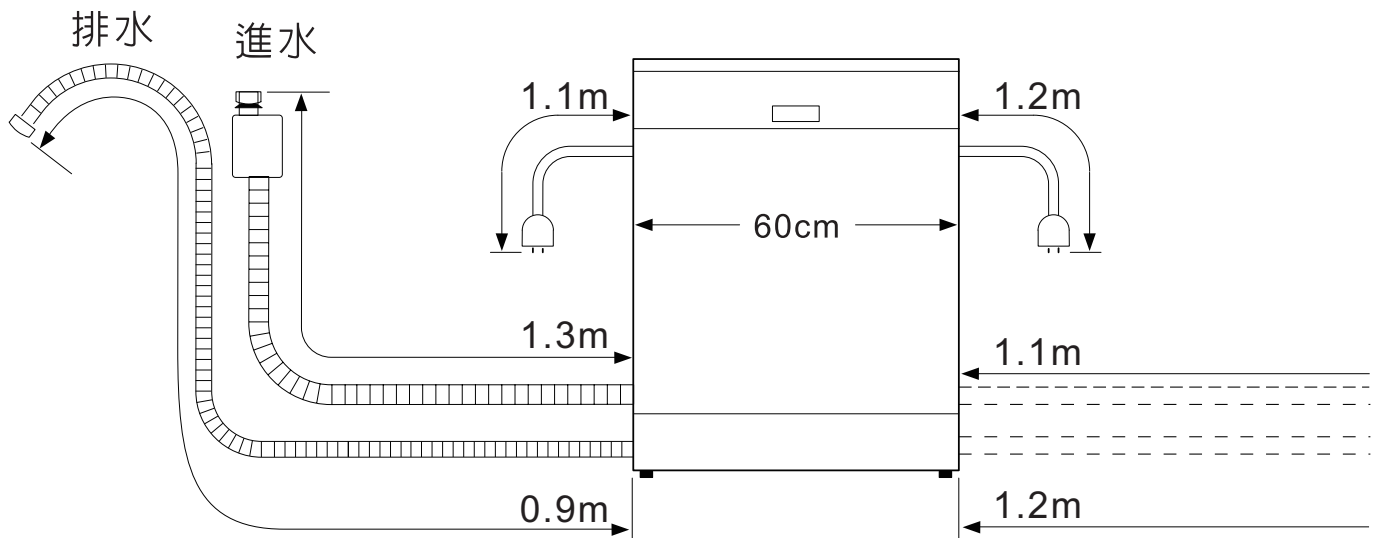

# VD8565

洗碗機
機體安裝尺寸(高X寬X深)
820X600X580   880
電源線長度1500mm
進水管長度1500mm
排水管長度1400mm
門板限重: 5-7kg

以上為建議尺寸  
可依櫥櫃設計實際需要尺寸做調整

機體安裝尺寸:H820-880xW600xD580mm