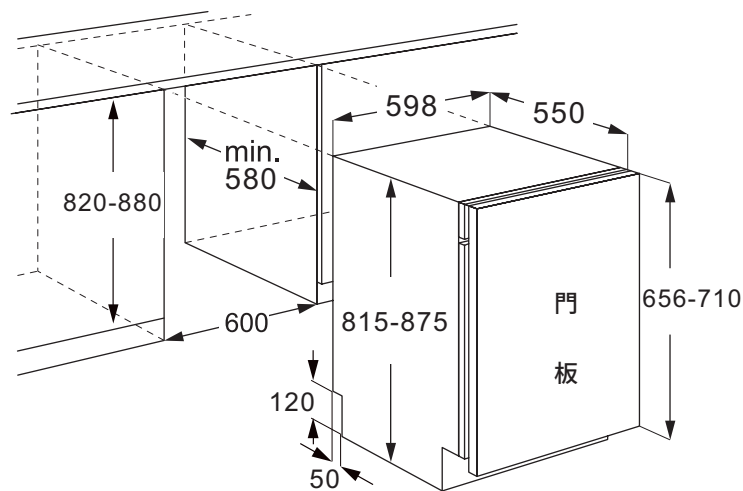

# VD8565

洗碗機
機體安裝尺寸(高X寬X深)
820X600X580   880
電源線長度1500mm
進水管長度1500mm
排水管長度1400mm
門板限重: 5-7kg

以上為建議尺寸  
可依櫥櫃設計實際需要尺寸做調整

機體安裝尺寸:H820-880xW600xD580mm