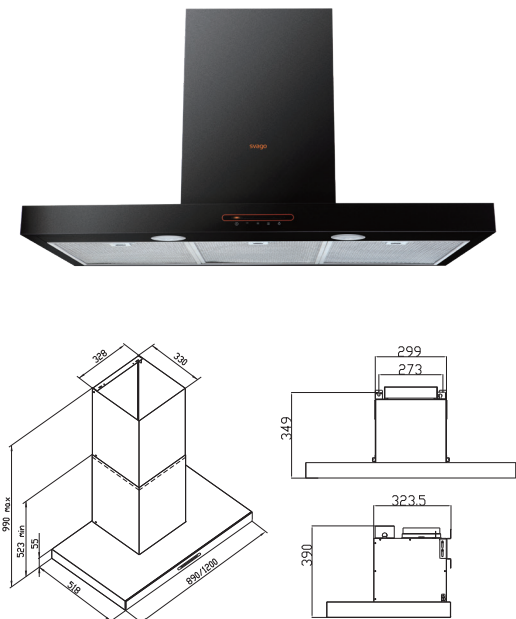

svago

VR7150SXL (90cm)

VR7150SXXL (120cm)

排油煙機 壁掛式

Range Hood

超大吸力

VR7150SXL/SXXL

排油煙機 壁掛式

絕美外型

獨立LED燈，省電耐用

超大吸力，符合中式煮食

按鍵式電子控制介面

設計感造型，時尚易操作

易拆式油網

外層為不鏽鋼，內有三層鋁網，可放入洗碗機清洗 (90cm為3片油網/120cm為4片油網)

功能特色

- 絕美外型
- 超大吸力，符合中式煮食
- 3段風力，可依料理需求自由切換
- 獨立LED照明燈，省電耐用
- 按鍵式電子控制介面
- 易拆式油網，清潔便利

▶ VR7150SXL/SXXL 排油煙機

安裝型式	壁掛式
機體尺寸(寬*深*高)	W890/1200xD518xH523~990 mm
電壓	110V/60Hz
馬達型式	二極單馬達
最大排風量	960 m ³ /h
風力段數	3段
噪音值	56~69 dB
建議售價	NT\$24,000 / 90cm NT\$27,000 / 120cm