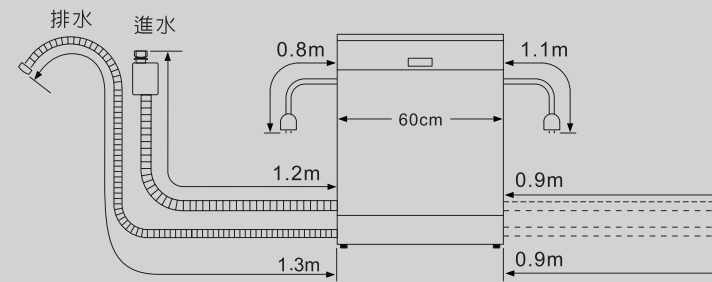

▶ 產品特色

- Fresh & Drying清新存儲72小時，具有烘乾效果
- HeatDry熱風烘乾，手洗後快速烘乾
- 最高72°C高溫漂洗
- 三組噴水臂360度3D水網
- 預約啟動功能
- 中式三層籃架
- 304不鏽鋼腔體
- 可獨立擺放或嵌櫃安裝
- 電壓、高度新換購皆宜、免拉專線免改櫃
- 9種洗程 (經濟/機器自清/強力/一般/精緻/快速/預洗/重汙/極靜(47dBA))
- 4種加強功能 (加速洗淨/加強烘乾/清新存儲/熱風烘乾)

▶ 產品規格

VE7190 獨立式 熱風烘乾洗碗機

機體尺寸 (WxDxH)	600x600x805mm (獨立擺放)
電壓/頻率	110V/60Hz
功率W	900W
耗水量	15.1L
容積量	16人份
碗盤籃架型式	三層籃架
操作介面	平面觸控
烘乾系統	PTC加熱+風扇
建議售價	\$39,900

JOY OF COOKING
svago

VE7190 獨立式 熱風烘乾洗碗機 Dishwasher

16人份碗盤容量 中式碗籃 超大載量

3層碗籃架，鍋碗瓢盆裝載更方便，
符合在地使用習慣。