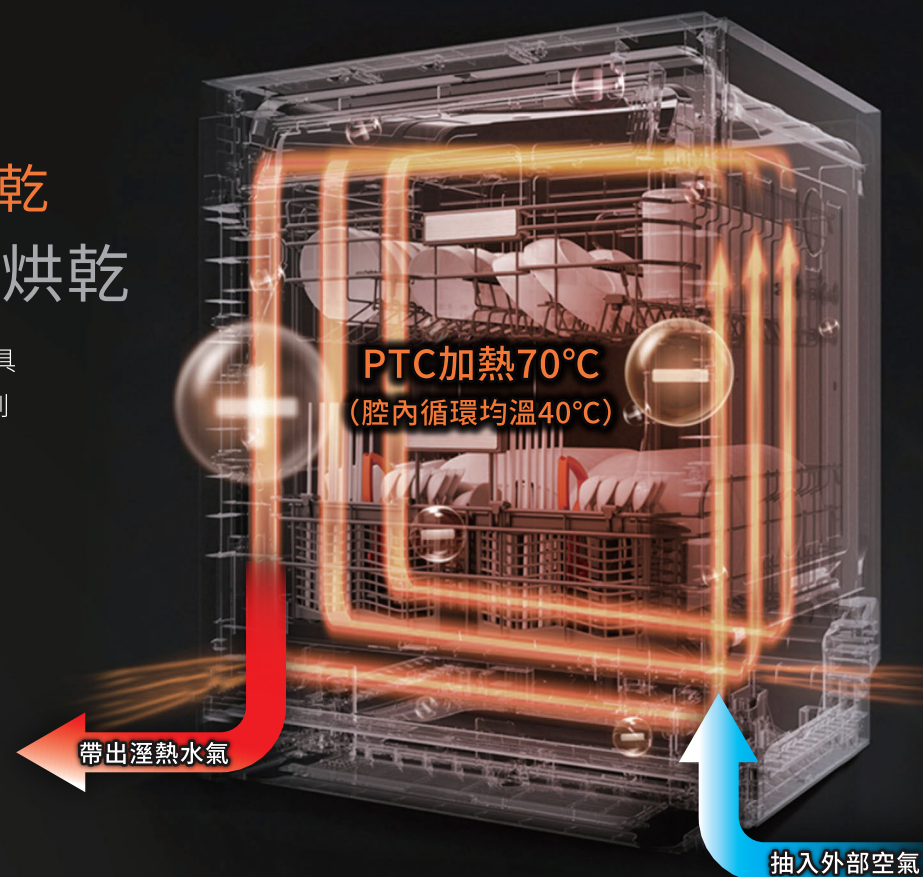

▶ 產品特色

- Fresh & Drying清新存儲72小時，具有烘乾效果
- HeatDry熱風烘乾，手洗後快速烘乾
- 最高72°C高溫漂洗
- 三組噴水臂360度3D水網
- 預約啟動功能
- 中式三層籃架
- 304不鏽鋼腔體
- 可獨立擺放或嵌櫃安裝
- 電壓、高度新換購皆宜、免拉專線免改櫃
- 9種洗程 (經濟/機器自清/強力/一般/精緻/快速/預洗/重汙/極靜(47dBA))
- 4種加強功能 (加速洗淨/加強烘乾/清新存儲/熱風烘乾)

▶ 產品規格

VE7190 獨立式 熱風烘乾洗碗機

機體尺寸 (WxDxH)	600x600x805mm (獨立擺放)
電壓/頻率	110V/60Hz
功率W	900W
耗水量	15.1L
容積量	16人份
碗盤籃架型式	三層籃架
操作介面	平面觸控
烘乾系統	PTC加熱+風扇
建議售價	\$39,900

JOY OF COOKING
svago

VE7190 獨立式 熱風烘乾洗碗機 Dishwasher

3層全尺寸旋轉噴水臂與變頻強力噴水泵，
搭配最高72°C水溫，有效殺菌去除油漬。

Fresh & Drying 清新存儲 高溫熱烘 換氣清新

自動換氣搭配熱風循環，無需開門也能
達到最佳乾燥效果。

(乾燥效果與時間依餐具材質及份量而有所不同)

高溫熱烘 防止回潮 換氣清新

6 小時 26 小時 72 小時

HeatDry 熱風烘乾 熱風循環 快速烘乾

3D熱風炫浪直烘，可置入手洗餐具
後單獨啟動，快速帶走水氣，達到
最佳乾燥效果。