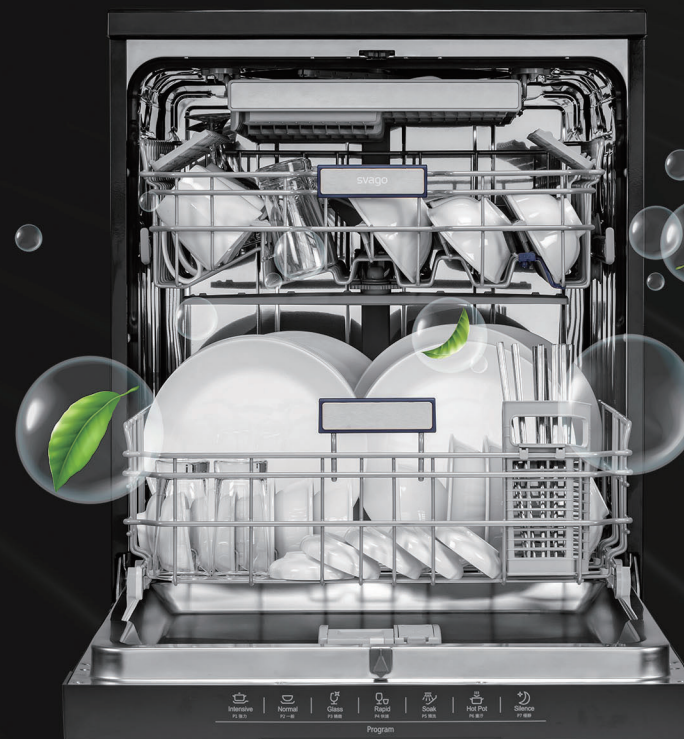

▶ 產品特色

- Fresh & Drying清新存儲72小時，具有烘乾效果
- HeatDry熱風烘乾，手洗後快速烘乾
- 最高72°C高溫漂洗
- 三組噴水臂360度3D水網
- 預約啟動功能
- 中式三層籃架
- 304不鏽鋼腔體
- 可獨立擺放或嵌櫃安裝
- 電壓、高度新換購皆宜、免拉專線免改櫃
- 9種洗程 (經濟/機器自清/強力/一般/精緻/快速/預洗/重汙/極靜(47dBA))
- 4種加強功能 (加速洗淨/加強烘乾/清新存儲/熱風烘乾)

▶ 產品規格

VE7190 獨立式 熱風烘乾洗碗機

機體尺寸 (WxDxH)	600x600x805mm (獨立擺放)
電壓/頻率	110V/60Hz
功率W	900W
耗水量	15.1L
容積量	16人份
碗盤籃架型式	三層籃架
操作介面	平面觸控
烘乾系統	PTC加熱+風扇
建議售價	\$39,900

JOY OF COOKING
svago

VE7190 獨立式 熱風烘乾洗碗機 Dishwasher

HeatDry 洗烘存 一機包辦

svago

歐洲品牌 台灣櫻花股份有限公司獨家銷售

台灣櫻花
進口家電

42854台中市大雅區雅潭路四段436號
0800-021818

www.svago-kitchens.com.tw

型錄資料供參考，實際內容以實機為主，本公司擁有最終解釋權
2024/07

3D強勁水網 強力通透 高溫洗淨

3層全尺寸旋轉噴水臂與變頻強力噴水泵，
搭配最高72°C水溫，有效殺菌去除油漬。

Fresh & Drying 清新存儲 高溫熱烘 換氣清新

自動換氣搭配熱風循環，無需開門也能
達到最佳乾燥效果。

(乾燥效果與時間依餐具材質及份量而有所不同)

高溫熱烘 防止回潮 換氣清新

6 小時 26 小時 72 小時

HeatDry 熱風烘乾 熱風循環 快速烘乾

3D熱風炫浪直烘，可置入手洗餐具
後單獨啟動，快速帶走水氣，達到
最佳乾燥效果。