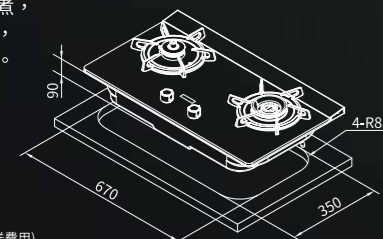

STOVE

7+1段火力調控，精準美味掌握

櫻花智能雙炫火 - 精控爐

L 智慧定時
定時智慧操控 時間運用更靈活效率

不管短時間烹調或長時間燉煮，不須費心守候、可同時進行其它料理程序，或把時間挪用給更需要時間的事情上。

°C 智慧定溫
定溫智慧操控 食材美味原封不流失

三種高溫定溫設定(160°C/180°C/200°C)，食材不會因油溫失準而流失美味，讓你挑戰炸物等進階菜色完美零失誤。

智慧煲湯
一鍵智慧煲湯 自動小火燉煮不必等

湯品沸騰後自動轉為小火持續燉煮，小火設定時間一到立即關閉爐火，湯品鮮甜入味，輕鬆上桌不必等。

產品型號	XG01
機體尺寸	W730xD420xH145mm
挖孔尺寸	W670xD350mm R85
建議售價	NT.24,100

(本建議售價含基本安裝費，但不包含耗材及運送費用)

觸控介面設計

智能功能操作介面採觸控設計，搭配簡易直覺式流程，可方便快速設定。

7+1段火力

調火不用憑感覺，7+1段火力可視化呈現，細膩調節不同段數，讓你輕鬆完成各式菜色。