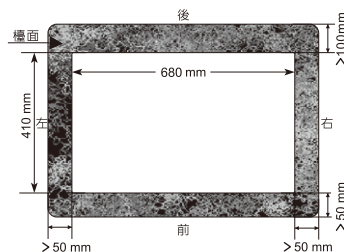

*注意：安裝環境燈源會影響玻璃呈色

雙口IH感應爐
開孔尺寸：680x410 mm
孔深：>150 mm

VEG2380/VEG2380W

橫式雙口IH感應爐

機體尺寸(寬x深x高)	W760xD450xH80 mm
安裝尺寸(寬x深)	W680xD410 mm
電壓	220V/60Hz
電流	約 27 A
最大功率	6000W
建議售價	NT\$32,000

svago

歐洲品牌 台灣櫻花股份有限公司獨家銷售