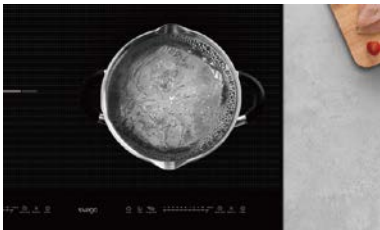

svago

VEG2380/VEG2380W 橫式雙口IH感應爐

Induction Hob

雙口大火炒 Auto輕鬆燉

注意：安裝環境燈源會影響玻璃呈色

VEG2380/VEG2380W

橫式雙口IH感應爐

中式爆炒大火力

單口3000W可雙口全開，整機6000W大火力煎炸炒，符合中式煮食習慣。

大面板烹調不撞鍋

大面板提供充裕的烹飪空間，放置2個32cm大口徑炒鍋也不撞鍋。

AutoCook自動燉煮功能

免顧火、免複雜設定、輕鬆完成燉滷料理，專為中式煮食打造。

穩定控溫連續加熱

優於市售常見間歇加熱設計，打造低段數亦可連續加熱，火候穩定，真正小火力燉煮熬湯不焦底。

德國SCHOTT陶瓷玻璃面板

VEG2380採用德國頂級SCHOTT強化陶瓷玻璃面板，抗刮耐高溫。

日本NEG陶瓷玻璃面板

VEG2380W採用日本頂級NEG強化陶瓷玻璃面板，抗刮耐高溫。

功能特色

- 德國SCHOTT陶瓷玻璃面板 (VEG2380限定)
- 日本NEG陶瓷玻璃面板 (VEG2380W限定)
- 10段式滑動觸控火力設定
- 11段式定溫加熱功能
- 雙口爆炒大火力 (整機6000W/單口3000W可同時全開)
- AutoCook 自動燉煮功能
- 一鍵火力加速
- 火力穩定連續加熱
- 計時烹調
- STOP&GO暫停功能
- 兒童安全鎖
- 過熱保護/餘熱警示/小型物件偵測
- 防溢功能