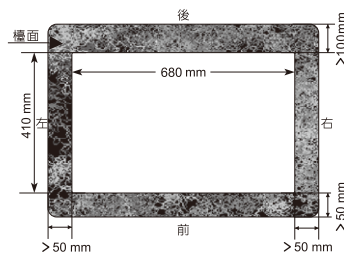

*注意：安裝環境燈源會影響玻璃呈色

雙口IH感應爐
開孔尺寸：680x410 mm
孔深：>150 mm

VEG2380/VEG2380W

橫式雙口IH感應爐

機體尺寸 (寬x深x高)	W760xD450xH80 mm
安裝尺寸 (寬x深)	W680xD410 mm
電壓	220V/60Hz
電流	約 27 A
最大功率	6000W
建議售價	NT\$32,000

svago

歐洲品牌 台灣櫻花股份有限公司獨家銷售