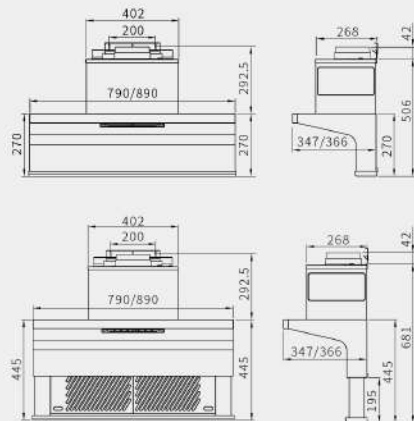

■ R7351、R7352

全台服務電話

台北: (02)26942345
基隆: (03)3522190
桃園: (03)3522190

新竹: (03)5315112
中彰投: (04)25658568
嘉義: (05)2373826

台南: (06)3554563
高雄: (07)7862555
屏東: (08)7374777

宜蘭: (03)9518411
花蓮: (03)8522346
台東: (089)321547

澎湖: (06)9219133
金門: (082)332040

*本產品零件均符合國家安全檢驗認證，但經長期使用後會有老化情形，建議產品使用五年進行產品汰換。
*版權所有，未經許可，不得引用或轉載使用。*本型錄係依據最新設計資料編印，僅供參考；如有事後變更，則以實物為準。*本公司擁有價格變動之權利。

2023.08