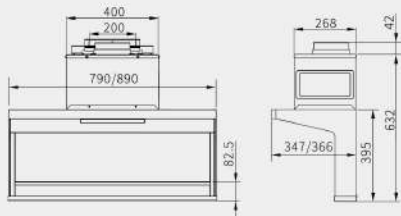

規格配備表

機型	R7301L/XL	R7302L/XL	R7351L/XL	R7352L/XL
機體尺寸 (寬x深x高mm)	790/890x347x632	790/890x366x632	790/890x347x506	790/890x366x506
進煙口設計	固定		升降	
材質/顏色	烤漆/黑			
使用電壓	110V~60Hz			
傳動方式	AC單馬達			
操作方式	觸控式/揮手智控			
排風量	15(m³/min)		15.5(m³/min)	
馬達耗電量	350W			
照明	LED燈 5W			
風量段速	3段速(高/中/低)			
售價	NT$17,900		NT$20,900	

*本建議售價含基本安裝費，但不包含托材及運送費用

■ R7301、R7302