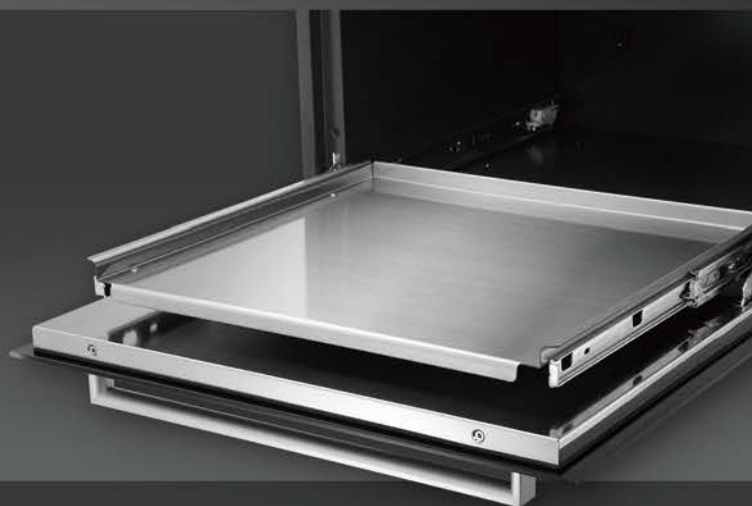

輕鬆收納 一鍵排風

E3621 嵌入式電器收納櫃

橫流扇設計 有效排除蒸氣

One Touch 一鍵快速啟動風扇排風，有效排除使用電器時所產生的蒸氣，延長櫥櫃壽命。

隱藏出風口 水氣不易凝結

出風口特殊流道結構設計，避免熱風遇冷空氣急速降溫，減少把手或門板玻璃凝結積水問題。

平拉式托盤 收納輕鬆便利

平拉式托盤的不鏽鋼輕量材質，可輕鬆拖拉使用且便利收納不占空間，搭配質感金屬的設計，視覺美觀輕盈。

規格配備表

E3621

控制面板/開關形式	機械式按鍵開關
機體尺寸(寬×深×高mm)	596×550×596 (含門板尺寸)
電源規格	AC110V/60Hz
消耗功率	16W (不含電鍋)
插座輸出功率/電流	1650W/15A
托盤承重重量	12 kg
傳動方式	橫流扇 + 馬達
建議售價	\$12,900

(本建議售價含基本安裝費，但不包含耗材及運送費用)

安裝示意圖 (單位:mm)

全台服務電話

台北：(02)26942345
基隆：(02)26942345
桃園：(03)3522190