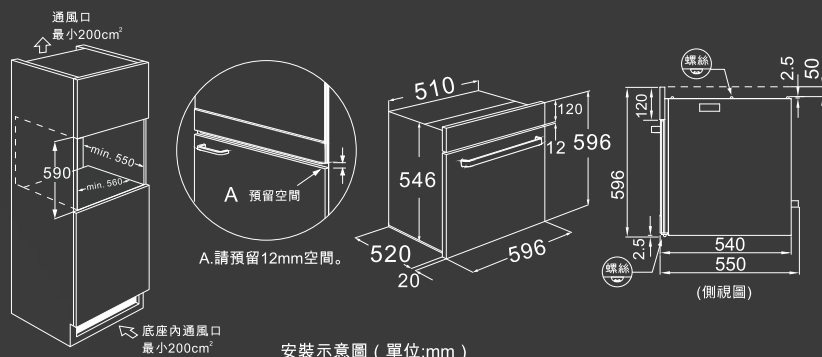

輕鬆收納 一鍵排風

E3621 嵌入式電器收納櫃

橫流扇設計 有效排除蒸氣

One Touch 一鍵快速啟動風扇排風，有效排除使用電器時所產生的蒸氣，延長櫥櫃壽命。

隱藏出風口 水氣不易凝結

出風口特殊流道結構設計，避免熱風遇冷空氣急速降溫，減少把手或門板玻璃凝結積水問題。

平拉式托盤 收納輕鬆便利

平拉式托盤的不鏽鋼輕量材質，可輕鬆拖拉使用且便利收納不占空間，搭配質感金屬的設計，視覺美觀輕盈。

規格配備表

E3621

控制面板/開關形式	機械式按鍵開關
機體尺寸(寬×深×高mm)	596×550×596 (含門板尺寸)
電源規格	AC110V/60Hz
消耗功率	16W (不含電鍋)
插座輸出功率/電流	1650W/15A
托盤承重重量	12 kg
傳動方式	橫流扇 + 馬達
建議售價	\$12,900

(本建議售價含基本安裝費，但不包含耗材及運送費用)

安裝示意圖 (單位:mm)

全台服務電話

台北：(02)26942345
基隆：(02)26942345
桃園：(03)3522190