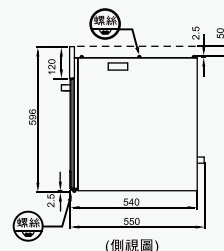

規格配備表

控制面板/開關形式	觸控開關
機體尺寸(寬*深*高)	596*550*596 mm (含門板尺寸)
電源規格	AC110V/60Hz
消耗功率	16W (不含電鍋)
插座輸出功率/電流	1500W/約13.6A
托盤承重量	12 kg
傳動方式	橫流扇+馬達
產地	台灣

A. 請預留12mm空間。

全台服務電話

台北：
基隆：(02)26942345
桃園：(03)3522190

新竹：(03)5315112
中彰投：(04)25658568
嘉義：(05)2373826