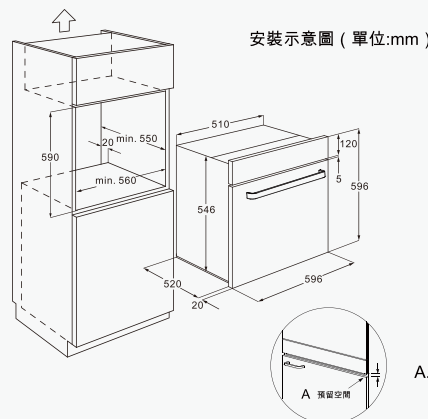

智能排風 自動偵測

自動偵測煮飯及保溫模式自動調整高、低速排風量，結合「橫流扇」設計，有效將櫃內蒸氣與熱氣快速排出，避免蒸氣影響櫥櫃壽命。

獨家隱藏出風口設計

最佳隱藏出風口設計，減少出風口周圍因熱風遇冷空氣急遽降溫形成水凝結，與廚櫃完美搭配。直覺性中文操作介面，簡單輕鬆操作。

美觀耐用不鏽鋼托盤

平檯式不鏽鋼托盤設計，輕鬆拖拉更便利，清潔簡單又耐用。

E3625 | \$16,000

(本建議售價含基本安裝費，但不包含耗材及運送費用)

規格配備表

控制面板/開關形式	觸控開關
機體尺寸(寬*深*高)	596*550*596 mm (含門板尺寸)
電源規格	AC110V/60Hz
消耗功率	16W (不含電鍋)
插座輸出功率/電流	1500W/約13.6A
托盤承重量	12 kg
傳動方式	橫流扇+馬達
產地	台灣

A. 請預留12mm空間。

全台服務電話

台北：
基隆：(02)26942345
桃園：(03)3522190

新竹：(03)5315112
中彰投：(04)25658568
嘉義：(05)2373826