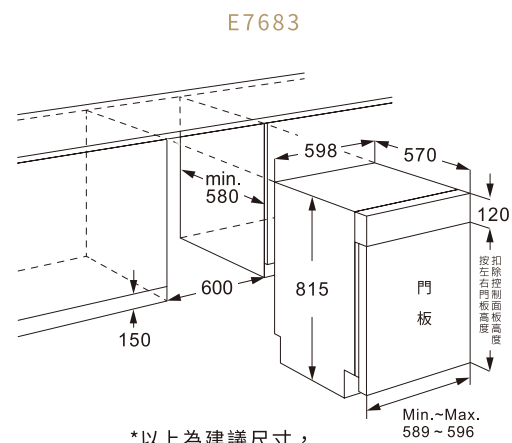

機種	E7683	E7783
機體尺寸(寬×深×高)	598×570×815 mm	598×550×815 mm
額定電壓	110V/60Hz	
消耗功率/電流	1000W/9.5A	
噪音值	45dB	
容積量	14人份碗盤組	
標準耗水量	10公升	
產品特色		
自動開門	●	
操作介面	按鍵	觸控
洗程數	8段洗程:自動/一般/強力/經濟/精緻/快洗/90分鐘/預洗	
加強功能	2種:加強洗淨/對流風乾	4種:加強洗淨/對流風乾/縮短時間/節能
預約啟動	24小時	
可選擇上/下層洗	●	
LED照地燈(狀態指示)	×	●
兒童安全鎖	●	×
建議售價	\$ 31,500	
(本建議售價含基本安裝費,但不含耗材及運送費用)		

*以上為建議尺寸，
可依廚櫃設計實際需要尺寸做調整
*標準配備不含門板與踢腳板

*以上為建議尺寸，
可依廚櫃設計實際需要尺寸做調整
*標準配備不含門板與踢腳板

E7683/E7783 半嵌式/全嵌式 自動開門洗碗機

智慧洗程+自動開門乾燥，
再多的油膩碗盤通通一鍵搞定！

全台服務電話

台北：(02)26942345 新竹：(03)5315112 台南：(06)3554563 宜蘭：(03)9518411 澎湖：(06)9219133
基隆：(02)26942345 中彰投：(04)25658568 高雄：(07)7862555 花蓮：(03)8522346 金門：(082)332040
桃園：(03)3522190 嘉義：(05)2373826 屏東：(08)7374777 台東：(089)321547