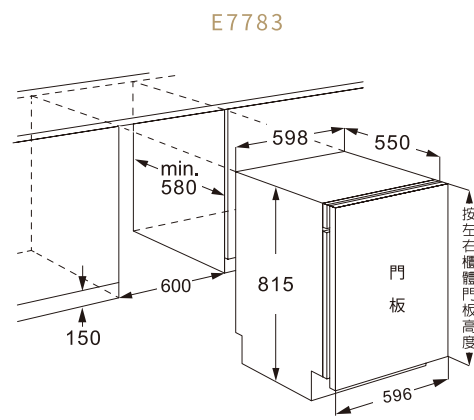

機種	E7683	E7783
機體尺寸(寬×深×高)	598×570×815 mm	598×550×815 mm
額定電壓	110V/60Hz	
消耗功率/電流	1000W/9.5A	
噪音值	45dB	
容積量	14人份碗盤組	
標準耗水量	10公升	
產品特色		
自動開門	●	
操作介面	按鍵	觸控
洗程數	8段洗程:自動/一般/強力/經濟/精緻/快洗/90分鐘/預洗	
加強功能	2種:加強洗淨/對流風乾	4種:加強洗淨/對流風乾/縮短時間/節能
預約啟動	24小時	
可選擇上/下層洗	●	
LED照地燈(狀態指示)	×	●
兒童安全鎖	●	×
建議售價	\$ 31,500	
(本建議售價含基本安裝費,但不含耗材及運送費用)		

*以上為建議尺寸，
可依廚櫃設計實際需要尺寸做調整
*標準配備不含門板與踢腳板

*以上為建議尺寸，
可依廚櫃設計實際需要尺寸做調整
*標準配備不含門板與踢腳板

E7683/E7783 半嵌式/全嵌式 自動開門洗碗機

智慧洗程+自動開門乾燥，
再多的油膩碗盤通通一鍵搞定！

全台服務電話

台北：(02)26942345 新竹：(03)5315112 台南：(06)3554563 宜蘭：(03)9518411 澎湖：(06)9219133
基隆：(02)26942345 中彰投：(04)25658568 高雄：(07)7862555 花蓮：(03)8522346 金門：(082)332040
桃園：(03)3522190 嘉義：(05)2373826 屏東：(08)7374777 台東：(089)321547