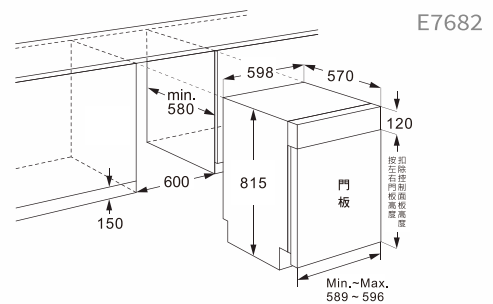

*以上為建議尺寸，可依櫥櫃設計實際需要尺寸調整