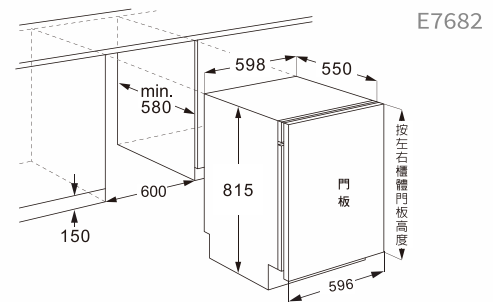

*以上為建議尺寸，可依櫥櫃設計實際需要尺寸調整