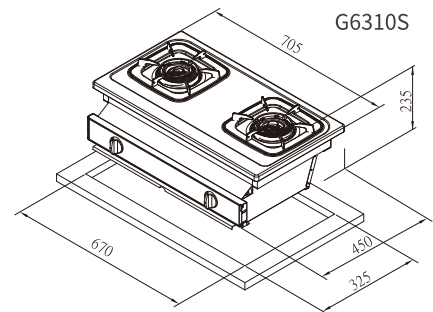

G631S G6310S

- 一體成型純銅爐頭，耐用不銹蝕
- 平整化不鏽鋼面板，輕鬆清潔少死角
- 抽取式清潔盤，避免髒汙油漬掉落櫃體
- 熄火安全裝置，杜絕瓦斯外洩疑慮
- 兒童安全鎖，防止幼童誤觸
- 櫻花服務4.0專業售後服務

規格配備表

機型	G631S	G6310S
機體尺寸	700 x 380 x 190 mm	705 x 450 x 235 mm
挖孔尺寸	不須挖孔	670 x 325 mm
面板材質	不鏽鋼	
淨重	11 kg	12 kg
點火方式	免電池，壓電式自動點火	
瓦斯管徑	φ 3/8" (9.5mm)	
燃氣總消耗量	LPG : 10.0 kW (0.72 kg/h) NG : 9.4 kW (8,084 kcal/h)	LPG : 8.4 kW (0.60 kg/h) NG : 8.4 kW (7,224 kcal/h)
適用燃氣	液化瓦斯(LPG) / 天然氣(NG)	
燃氣壓力	LPG 2.8kPa/NG1.5kPa	
熱效率/節能分級	LPG:49.0%(第2級) NG: 49.0%(第2級)	
建議售價	6,350元	6,450元

(本建議售價含基本安裝費，但不含耗材及運送費用)

建議搭配機型

R3261

斜背式除油煙機

Q7565A

E3621

全台服務電話

台北：(02)26942345
基隆：(03)3522190

新竹：(03)5315112
中彰投：(04)25658568
嘉義：(05)2373826

台南：(06)3554563
高雄：(07)7862555
屏東：(08)7374777

宜蘭：(03)9518411
花蓮：(03)8522346
台東：(089)321547

澎湖：(06)9219133
金門：(082)332040

• 本產品零部件均符合國家安全檢驗認證，但經長期使用後會有老化情形，建議產品使用五年進行產品汰換。

• 版權所有，未經許可，不得引用或轉載使用。• 本型錄係依據最初設計資料編印，僅供參考；如有事後更變，則以實物為準。 2024.01