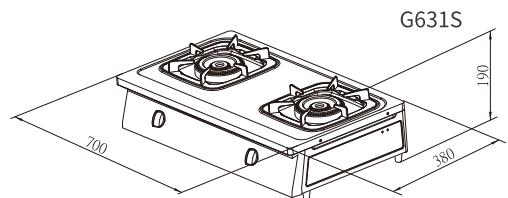

G631S G6310S

- 一體成型純銅爐頭，耐用不銹蝕
- 平整化不鏽鋼面板，輕鬆清潔少死角
- 抽取式清潔盤，避免髒汙油漬掉落櫃體
- 熄火安全裝置，杜絕瓦斯外洩疑慮
- 兒童安全鎖，防止幼童誤觸
- 櫻花服務4.0專業售後服務

規格配備表

機型	G631S	G6310S
機體尺寸	700 x 380 x 190 mm	705 x 450 x 235 mm
挖孔尺寸	不須挖孔	670 x 325 mm
面板材質	不鏽鋼	
淨重	11 kg	12 kg
點火方式	免電池，壓電式自動點火	
瓦斯管徑	φ 3/8" (9.5mm)	
燃氣總消耗量	LPG : 10.0 kW (0.72 kg/h) NG : 9.4 kW (8,084 kcal/h)	LPG : 8.4 kW (0.60 kg/h) NG : 8.4 kW (7,224 kcal/h)
適用燃氣	液化瓦斯(LPG) / 天然氣(NG)	
燃氣壓力	LPG 2.8kPa/NG1.5kPa	
熱效率/節能分級	LPG:49.0%(第2級) NG: 49.0%(第2級)	
建議售價	6,350元	6,450元

(本建議售價含基本安裝費，但不含耗材及運送費用)

建議搭配機型

R3261

斜背式除油煙機

Q7565A

E3621

全台服務電話

台北：(02)26942345
基隆：(03)3522190

新竹：(03)5315112
中彰投：(04)25658568
嘉義：(05)2373826

台南：(06)3554563
高雄：(07)7862555
屏東：(08)7374777

宜蘭：(03)9518411
花蓮：(03)8522346
台東：(089)321547

澎湖：(06)9219133
金門：(082)332040

• 本產品零部件均符合國家安全檢驗認證，但經長期使用後會有老化情形，建議產品使用五年進行產品汰換。

• 版權所有，未經許可，不得引用或轉載使用。• 本型錄係依據最初設計資料編印，僅供參考；如有事後更變，則以實物為準。 2024.01