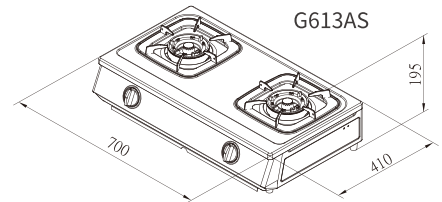

G613AS G6130AS

- 分離式爐頭，齒蓋易拆易清理
- 防滲漏環狀凸緣，防止湯水流入開關組
- 面板一體式盛湯盤，隨手擦拭易保潔
- 平整化不鏽鋼面板，輕鬆清潔少死角
- 貼心清潔盤，避免髒汙油漬掉落櫃體
- 台爐23度角人因開關，下壓點火更省力
- 熄火安全裝置，杜絕瓦斯外洩疑慮
- 兒童安全鎖，防止幼童誤觸

規格配備表

機型	G613AS	G6130AS
機體尺寸	700 x 410 x 195 mm	705 x 450 x 235 mm
挖孔尺寸	不須挖孔	670 x 325 mm
面板材質	不鏽鋼	
淨重	10 kg	12 kg
點火方式	免電池，壓電式自動點火	
瓦斯管徑	φ 3/8" (9.5mm)	
燃氣總消耗量	LPG共9.0 kW (0.65 kg/h) NG共9.0 kW (7,740 kcal/h)	LPG共10.0 kW (0.72 kg/h) NG共10.0 kW (8,600 kcal/h)
適用燃氣	液化瓦斯(LPG) / 天然氣(NG)	
燃氣壓力	LPG 280 mm H₂O/NG 150 mm H₂O	
熱效率/節能分級	LPG 49.0% 第2級 NG 49.0% 第2級	LPG 49.5% 第2級 NG 49.5% 第2級
建議售價	5,600元	5,700元

(本建議售價含基本安裝費，但不含耗材及運送費用)

建議搭配機型

R3260

雙效除油煙機

Q7565

P0622

全省服務電話

台北：(02)26942345
基隆：(04)25658568
桃園：(03)3522190

新竹：(03)5315112
中彰投：(04)25658568
嘉義：(05)2373826

台南：(06)3554563
高雄：(07)7862555
屏東：(08)7374777

宜蘭：(03)9518411
花蓮：(03)8522346
台東：(089)321547

澎湖：(06)9219133
金門：(082)332040