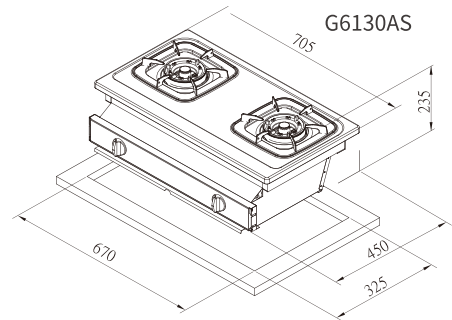

建議搭配機型

R3260

雙效除油煙機