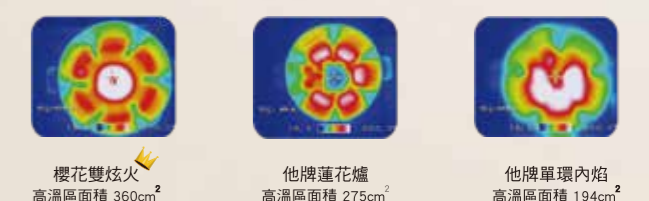

※此測試數據為台灣櫻花實驗室測試結果：炒鍋乾燒30秒的鍋壁平均溫度及每秒溫升的比較值

聚熱環薄型輕量 好拿好放又好清

外觀簡潔設計，重量減輕更好拿取、採面板孔洞定位更好擺放、接縫處減少更好清潔。

獨家專利雙炫火 加熱均勻 溫升快速

獨家專利
專利字號
M580658

櫻花專利斜火設計相較一般直火，傾斜角度較大，焰火層層交疊無縫隙，入熱均勻、溫升迅速，煮食效率大幅提升，料理成功率更高。

加熱1分鐘熱像圖

雙炫火相較他牌，擁有更大的加熱面積及高熱溫度，加熱範圍完整，更符合煎、炒的加熱火力，可讓食材加熱及上色更均勻。