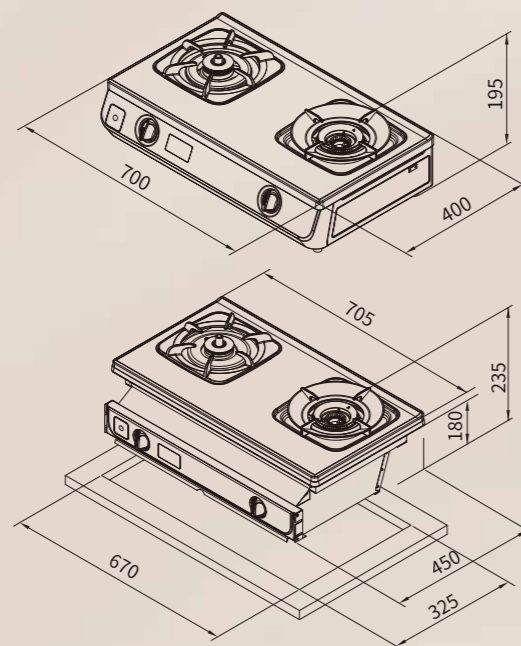

規格配備表

機種	G5920A	G6920A
機體尺寸(寬x深x高)	700x400x195 mm	705x450x235 mm
挖孔尺寸(寬x深)	不需挖孔	670x325 mm
面板材質	不鏽鋼	
淨重	12.5kg	
點火方式	壓電自動點火	
瓦斯管徑	φ 3/8" (9.5mm)	
適用燃氣	液化瓦斯(LPG) / 天然氣(NG)	
燃氣壓力	LPG: 2.8 kPa / NG: 1.5 kPa	
燃氣總消耗量	LPG: 8.7 kW (0.63 kg/h) NG: 8.7 kW (7,482 kcal/h)	
熱效率/能源效率	52%(第1級)	
建議售價	$12,300	$12,400

(本建議售價含基本安裝費，但不含耗材及運送費用)