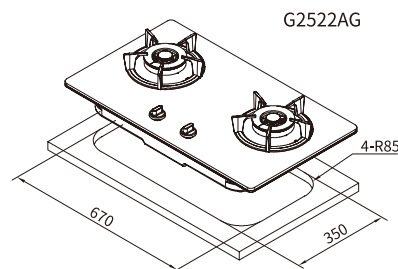

G2522AG/G2623AG

易清二口玻璃檯面爐

- 強化玻璃面板，美觀易清理
- 平整式設計，搭配櫃體更美觀
- 防漏上湯盤設計，防止湯汁溢入
- 全新升級鑄鐵爐架，耐用不滑鍋
- 一點零點火系統，精確點火不必等
- 熄火安全裝置，杜絕瓦斯外洩疑慮
- 兒童安全鎖，防止幼童誤觸

規格配備表

機種	G2522AGB / G2522AGW	G2623AGB / G2623AGW
機體尺寸(寬 x 深 x 高)	730 x 420 x 125 mm	775 x 520 x 130 mm
挖孔尺寸(寬 x 深)	670 x 350 mm R85	728 x 468 mm R113
面板材質	黑色 / 白色強化玻璃	黑色 / 白色強化玻璃
淨重	16kg	21kg
點火方式	電子連續點火	
瓦斯管徑	φ 3/8" (9.5mm)	
適用燃氣	液化瓦斯(LPG) / 天然氣(NG)	
燃氣壓力	LPG: 2.8 kPa / NG: 1.5 kPa	
燃氣總消耗量	LPG: 8.6 kW (0.62 kg/h) / NG: 8.6 kW (7,396 kcal/h)	
熱效率/節能分級	49% / 第2級	
建議售價	$ 10,100	$ 12,100

(本建議售價含基本安裝費,但不含耗材及運送費用)

建議搭配機型

全台服務電話

台北：(02)26942345
基隆：(03)3522190
桃園：(03)3522190

新竹：(03)5315112
中彰投：(04)25658568
嘉義：(05)2373826

台南：(06)3554563
高雄：(07)7862555
屏東：(08)7374777

宜蘭：(03)9518411
花蓮：(03)8522346
台東：(089)321547

澎湖：(06)9219133
金門：(082)332040

· 本產品零部件均符合國家安全檢驗認證，但經長期使用後會有老化情形，建議產品使用五年進行產品汰換。

· 版權所有，未經許可，不得引用或轉載使用。· 本型錄係依據最初設計資料編印，僅供參考；如有事後更變，則以實物為準。 2024.01