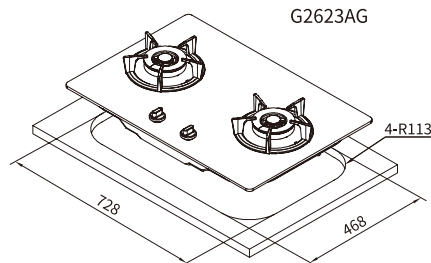

G2522AG/G2623AG

易清二口玻璃檯面爐

- 強化玻璃面板，美觀易清理
- 平整式設計，搭配櫃體更美觀
- 防漏上湯盤設計，防止湯汁溢入
- 全新升級鑄鐵爐架，耐用不滑鍋
- 一點零點火系統，精確點火不必等
- 熄火安全裝置，杜絕瓦斯外洩疑慮
- 兒童安全鎖，防止幼童誤觸

規格配備表

機種	G2522AGB / G2522AGW	G2623AGB / G2623AGW
機體尺寸(寬 x 深 x 高)	730 x 420 x 125 mm	775 x 520 x 130 mm
挖孔尺寸(寬 x 深)	670 x 350 mm R85	728 x 468 mm R113
面板材質	黑色 / 白色強化玻璃	黑色 / 白色強化玻璃
淨重	16kg	21kg
點火方式	電子連續點火	
瓦斯管徑	φ 3/8" (9.5mm)	
適用燃氣	液化瓦斯(LPG) / 天然氣(NG)	
燃氣壓力	LPG: 2.8 kPa / NG: 1.5 kPa	
燃氣總消耗量	LPG: 8.6 kW (0.62 kg/h) / NG: 8.6 kW (7,396 kcal/h)	
熱效率/節能分級	49% / 第2級	
建議售價	$ 10,100	$ 12,100

(本建議售價含基本安裝費,但不含耗材及運送費用)

建議搭配機型

全台服務電話

台北：(02)26942345
基隆：(03)3522190
桃園：(03)3522190

新竹：(03)5315112
中彰投：(04)25658568
嘉義：(05)2373826

台南：(06)3554563
高雄：(07)7862555
屏東：(08)7374777

宜蘭：(03)9518411
花蓮：(03)8522346
台東：(089)321547

澎湖：(06)9219133
金門：(082)332040

· 本產品零部件均符合國家安全檢驗認證，但經長期使用後會有老化情形，建議產品使用五年進行產品汰換。

· 版權所有，未經許可，不得引用或轉載使用。· 本型錄係依據最初設計資料編印，僅供參考；如有事後更變，則以實物為準。 2024.01