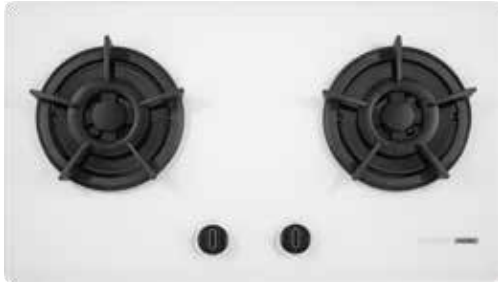

# G2522BG

易清二口玻璃檯面爐

密閉式爐頭設計 易清防漏  
全新鑄鐵爐架 美型耐用不滑鍋

# G2522BG

易清二口玻璃檯面爐

G2522BG

- 爐頭雙重凸簷設計，防止油漬髒汙
- 防漏上湯盤設計，防止湯汁溢入
- 鑄鐵爐架設計，耐用不滑鍋
- 強化玻璃面板，美觀易清理
- 平整式設計，搭配櫃體更美觀
- 一點零點火系統，精確點火不必等
- 熄火安全裝置，杜絕瓦斯外洩疑慮
- 兒童安全鎖，防止幼童誤觸