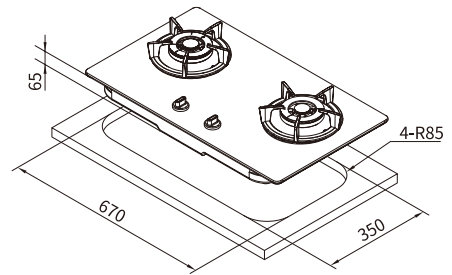

G2522BG

易清二口玻璃檯面爐

- 爐頭雙重凸簷設計，防止油漬髒汙
- 防漏上湯盤設計，防止湯汁溢入
- 鑄鐵爐架設計，耐用不滑鍋
- 強化玻璃面板，美觀易清理
- 平整式設計，搭配櫃體更美觀
- 一點零點火系統，精確點火不必等
- 熄火安全裝置，杜絕瓦斯外洩疑慮
- 兒童安全鎖，防止幼童誤觸

規格配備表

機種	G2522BGB / G2522BGW
機體尺寸(寬 x 深 x 高)	730 × 420 × 120 mm
挖孔尺寸(寬 x 深)	670 × 350 mm R85
面板材質	黑色 / 白色強化玻璃
淨重	13.2kg
點火方式	電子連續點火
瓦斯管徑	Φ 3/8" (9.5mm)
適用燃氣	液化瓦斯(LPG) / 天然氣(NG)
燃氣壓力	LPG: 2.8 kPa / NG: 1.5 kPa
燃氣總消耗量	LPG: 8.4 kW (0.606 kg/h) / NG: 8.6 kW (7,396 kcal/h)
熱效率/節能分級	49% / 第2級
建議售價	$ 10,100

(本建議售價含基本安裝費,但不含耗材及運送費用)

建議搭配機型

全台服務電話

台北: (02)26942345
基隆: (03)26942345
桃園: (03)3522190

新竹: (03)5315112
中彰投: (04)25658568
嘉義: (05)2373826

台南: (06)3554563
高雄: (07)7862555
屏東: (08)7374777

宜蘭: (03)9518411
花蓮: (03)8522346
台東: (089)321547

澎湖: (06)9219133
金門: (082)332040